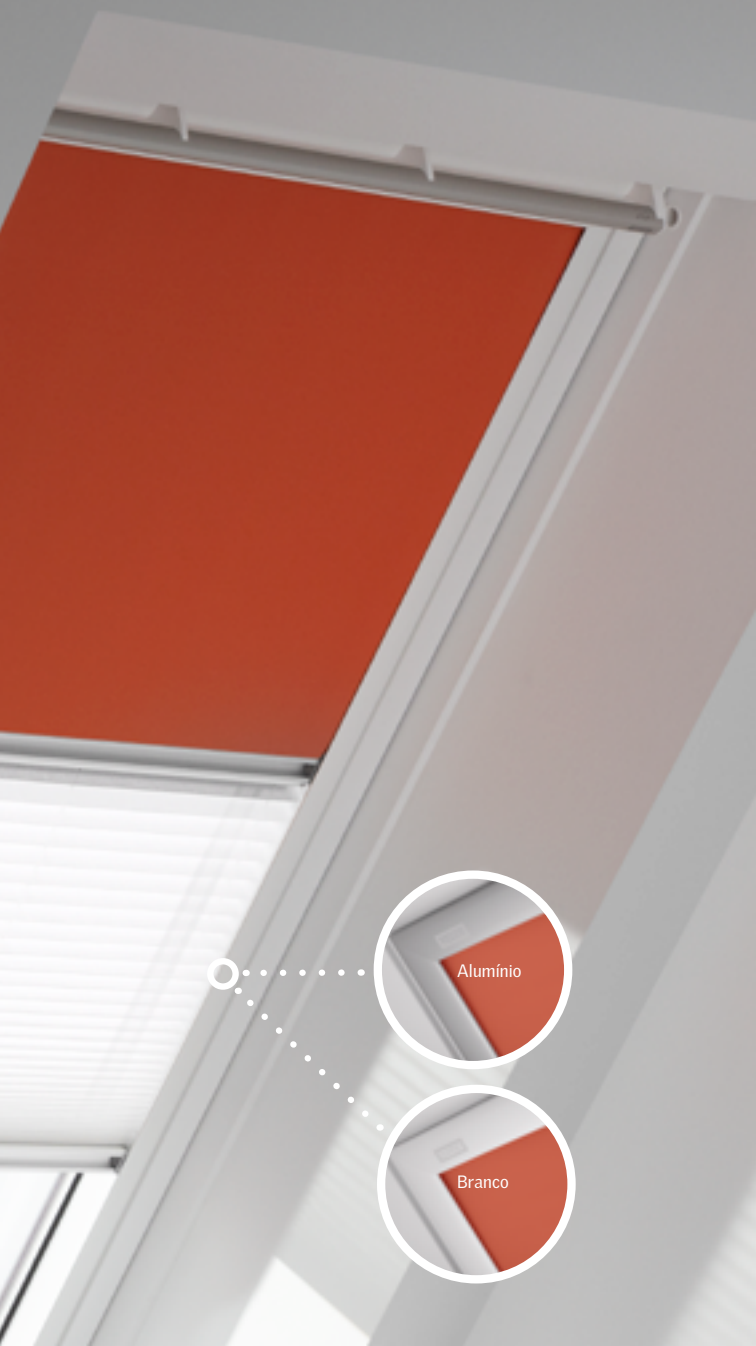

Cortina plissada translúcida

Uma solução decorativa para ter privacidade e controlo de luz. Perfeita para divisões com atividade durante o dia.

- Corta a luz direta oferecendo privacidade
- Um novo design de persiana que pode ser colocado em qualquer lugar da janela*
- Disponível em versão manual e em versão elétrica ou a energia solar com controlo remoto

1285

1286

*Apenas versão manual

NOVO

Todas as cortinas interiores estão disponíveis com calhas brancas ou em alumínio escovado.

Alumínio

Branco

Cortinas plissadas térmicas de escurecimento