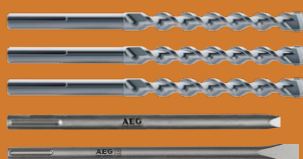

### POLIDORA 1200W

**PE150**
**223,90€**
**4935412266**

- 1.200W
- Peso: 2,1kg
- 900 - 2.500rpm
- Tamanho do eixo M14
- Diâmetro do disco 150mm

**OFERTA**

CONJUNTO DE 3 BROCAS,  
PONTEIRO E CINZEL  
SDS-PLUS  
4932352653