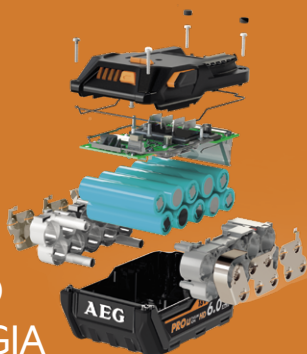

BGE18C2-0

69,90€

BERBEQUIM
COMBI 18V
60Nm
4935478632

BSB18G4-0

79,90€

LIXADORA ROTORBITAL
18V 125mm
14.000 - 22.000rpm
4935451086

BEX18-125-0

89,90€

FOCO DE FUNÇÃO 18V
1.200 LÚMENES
IP44
4935459657

BFL18X-0

89,90€

FOCO HÍBRIDO 18V
2.100 LÚMENES
IP24
4935459659

BTL18-0

89,90€

COMPRESSOR DE AR
DE ALTA PRESSÃO 18V
10,3bar
4935478457

BK18C-0

99,90€

CHAVE DE IMPACTO 18V
1/2" QUAD.
360Nm
4935446449

BSS18C12Z-0

105,90€

APARAFUSADORA
DE IMPACTO 18V
190Nm
4935428405

BSS18C-0

115,90€

BERBEQUIM COMBI 18V
MOTOR SEM ESCOVAS
65Nm
4935472009

BSB18C2BL-0

119,90€

MULTIFERRAMENTA 18V
OSC. ESQ/DIR. 2°
20.000rpm
4935446706

OMNI18C-0

119,90€

FOCO DE OBRA
HÍBRIDO 18V
2.500 LÚMENES
4935459661

BPL18-0

119,90€

BERBEQUIM COMBI
SUBCOMPACTO SEM ESCOVAS 18V
65Nm
4935478456

BSB18SBL-0

122,90€

SERRA CIRCULAR 18V
DISCO 165mm
3.700rpm
4935478635

BKS18C2-0

139,90€

APARAFUSADORA
DE PLACAS DE GESSO
SEM ESCOVAS 18V
4935459620

BTS18BL-0

144,90€

BERBEQUIM COMBI 18V
MOTOR SEM ESCOVAS 75Nm
BUCHA DESTACÁVEL
4935451082

BSB18CBL-0

144,90€

CHAVE DE IMPACTO 18V 1/2"
MOTOR SEM ESCOVAS
500Nm
4935459426

BSS18C12ZBL-0

149,90€

CORTADORA MULTIMATERIAIS
SUBCOMPACTA 18V
MOTOR SEM ESCOVAS
4935472280

BMMS18SBL-0

149,90€

TUPIA FACEADORA 18V
MOTOR SEM ESCOVAS
17.000-25.000rpm
4935459584

BOF18BL-0

149,90€

PISTOLA DE
QUÍMICOS 18V
4.000N
4935478634

BGE18C2-0

149,90€

3

COMPLETE O SEU CONJUNTO COM ENERGIA EXTRA

PROTEÇÃO CONTRA SOBRECARGAS
Protege a ferramenta e a bateria contra as sobrecargas de corrente.

MONITORIZAÇÃO INDIVIDUAL DAS CÉLULAS.
Protegem a bateria de descargas e cargas defeituosas.

PROTEÇÃO TÉRMICA
Protege a bateria das temperaturas excessivas e do sobreaquecimento.

SUBCOMPACT

NOVO

BATERIA SUBCOMPACTA PRO LITHIUM-ION™ 18V 2.0Ah
4935472275

L1820S

69,90€

BATERIA SUBCOMPACTA PRO LITHIUM-ION™ 18V 4.0Ah
4935478636

L1840S

85,90€

TAMANHO