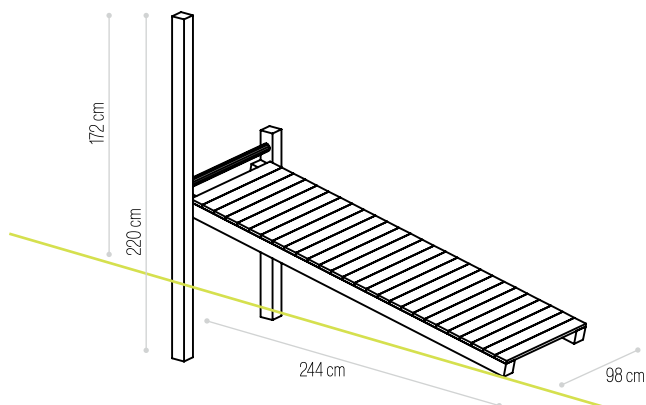

BANCO ABDOMINAIS

BANCO ABDOMINAIS

VENDIDO EM
KIT

Dimensões (C×L)
Dimensions (L×W)

AUTOCLAVE
Ref.

244×98cm

✓ **CM-1001**