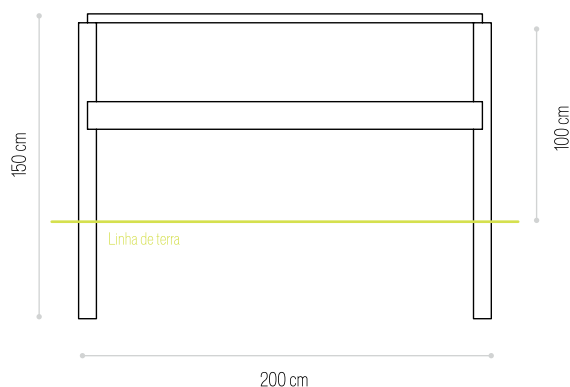

VEDAÇÃO EM CORDA

VEDAÇÃO EM CORDA

VENDIDO EM
KIT

Dimensões (C×A)
Dimensions (L×H)

AUTOCLAVE
Ref.

200×150cm

✓ **3125**