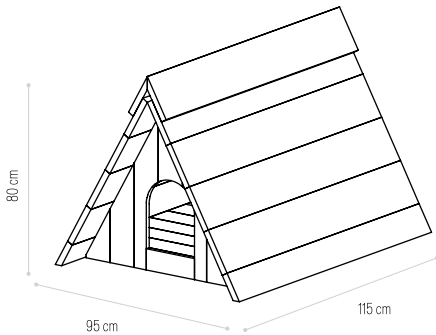

CASOTA PARA PATOS

CASOTA PARA PATOS

VENDIDO EM
KIT

Dimensões (C*L*A) Dimensions (L*W*H)	AUTOCLAVE Ref.
115*95*80cm	✓ 6009