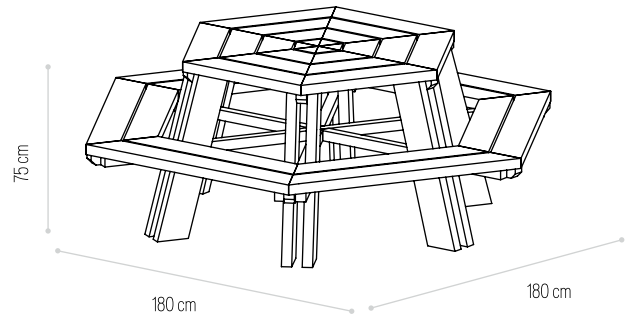

PEQUENA
150×150×75cm

✓ 3005

✓ 3005 TW

✓ 3005 P

CRIANÇA
88×90×50cm

✓ 3217

✓ 3217 TW

✓ 3217 P

MESA HEXAGONAL

MESA HEXAGONAL

Dimensões (C×L×A) Dimensions (L×W×H)	AUTOCLAVE Ref.	THERMOWOOD Ref.	PINTADO PAINTED Ref.
180×180×75cm	<input checked="" type="checkbox"/> 3006	<input checked="" type="checkbox"/> 3006 TW	<input checked="" type="checkbox"/> 3006 P