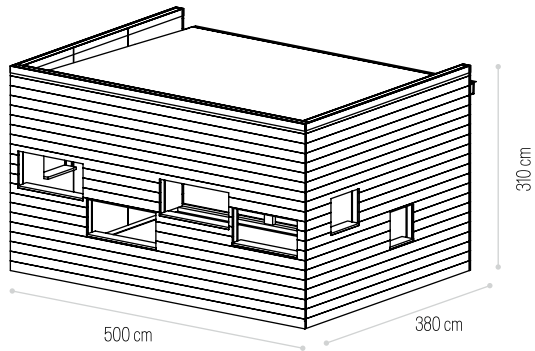

OBSERVATÓRIO DE AVES DOURO

Ref. **OBSDOURO**