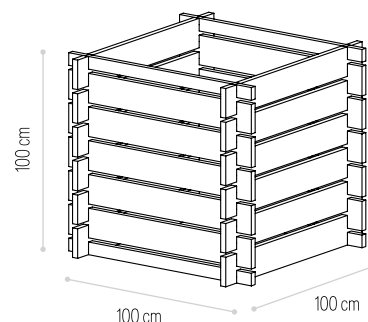

PAPELEIRA METÁLICA

PAPELEIRA METÁLICA

Dimensões (L×A) Dimensions (W×H)	AUTOCLAVE Ref.	THERMOWOOD Ref.	METÁLICA METAL Ref.

COM TAMPA WITH LID
70×100cm

☒ **3300**

CAIXOTE DO LIXO

CAIXOTE DO LIXO

VENDIDO EM
Ø KIT

Dimensões (L×A) Dimensions (W×H)	AUTOCLAVE Ref.	THERMOWOOD Ref.	PINTADO PAINTED Ref.

COM TAMPA WITH LID
70×100cm

☒ **3101**

CAIXA DE COMPOSTAGEM

CAIXA DE COMPOSTAGEM

VENDIDO EM
Ø KIT

Dimensões (C×L×A) Dimensions (L×W×H)	AUTOCLAVE Ref.	THERMOWOOD Ref.	PINTADO PAINTED Ref.

100×100×100cm

☒ **3128**