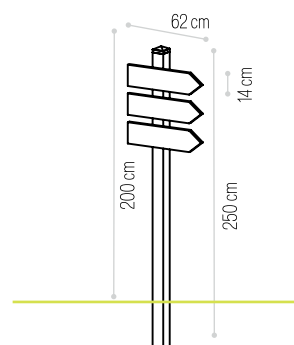

PAINEL SIMPLES

PAINEL SIMPLES

VENDIDO EM
KIT

Dimensões (C×L)   Inscrição (C×L)   AUTOCLAVE
Dimensions (L×W)   Inscrição (L×W)   Ref.

250×140cm   **120×120cm**   ✓ **8003**

250×120cm   **100×100cm**   ✓ **8004**

PAINEL DIRECIONAL EM POSTES

PAINEL DIRECIONAL EM POSTES

VENDIDO EM
KIT

Dimensões (C×L)   Inscrição (C×L)   AUTOCLAVE
Dimensions (L×W)   Inscrição (L×W)   Ref.

SIMPLES
250×62cm   **62×14cm**   ✓ **8006**

DUPLO
250×62cm   **62×14cm**   ✓ **8007**

TRIPLO
250×62cm   **62×14cm**   ✓ **8008**

PAINEL DIRECIONAL EM BARROTES

PAINEL DIRECIONAL EM BARROTES

VENDIDO EM
KIT

Dimensões (C×L)   Inscrição (C×L)   AUTOCLAVE
Dimensions (L×W)   Inscrição (L×W)   Ref.

SIMPLES
250×62cm   **62×14cm**   ✓ **8014**

DUPLO
250×62cm   **62×14cm**   ✓ **8015**

TRIPLO
250×62cm   **62×14cm**   ✓ **8016**