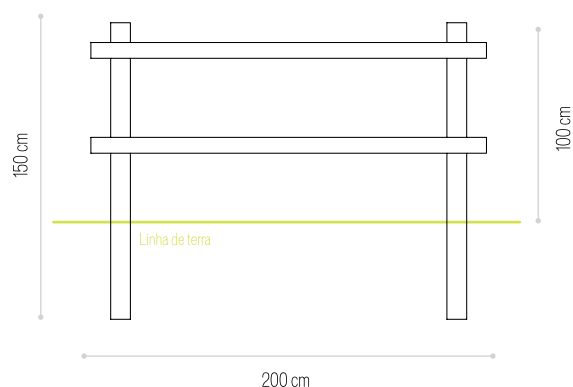

VEDAÇÃO 2 BARREIRAS