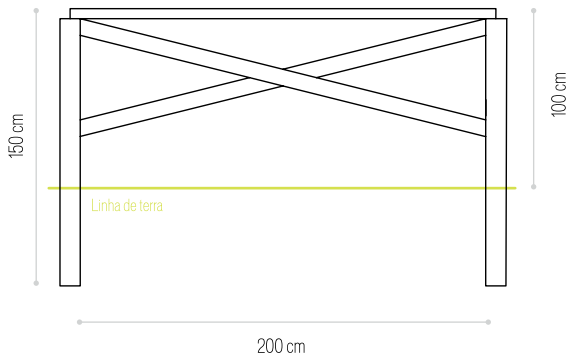

VEDAÇÃO EM X

VEDAÇÃO EM X

VENDIDO EM
KIT

Dimensões (C×A)
Dimensions (L×H)

AUTOCLAVE
Ref.

200×100cm

✓ **3203**

VEDAÇÃO EM X SIMPLES