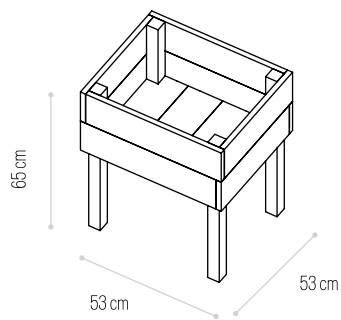

MINI HORTA CRIANÇA

MINI HORTA CRIANÇA

Dimensões (C×L×A)
Dimensions (L×W×H)

AUTOCLAVE
Ref.

53×53×65cm

✓ **3261**