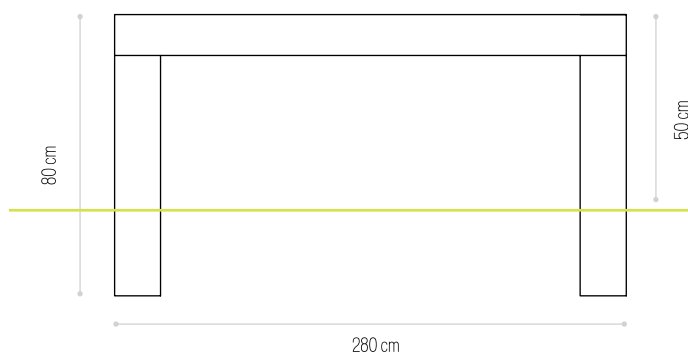

RAILS DE PROTEÇÃO

RAILS DE PROTEÇÃO

VENDIDO EM
KIT

Dimensões (CxA)
Dimensions (LxH)

AUTOCLAVE
Ref.

FIXAÇÃO METÁLICA
280x24x10cm

3204