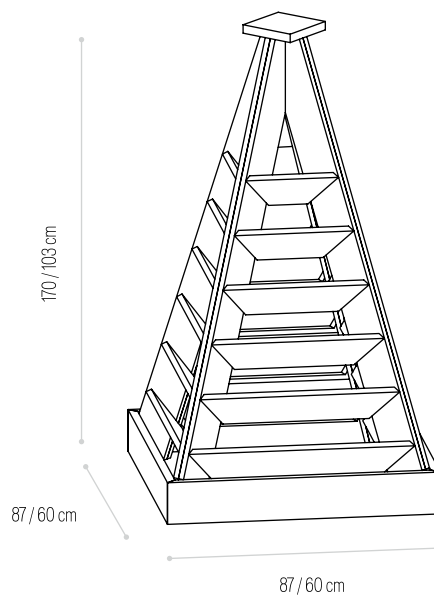

PEQUENA

60*60*103cm

✓ 3257