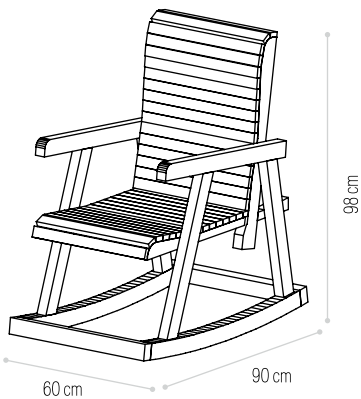

200×40cm

✓ **3014**

⊗

⊗

BANCO MONTANHA S/ COSTAS

BANCO MONTANHA S/ COSTAS

VENDIDO EM
KIT

Dimensões (C×L) Dimensions (L×W)	AUTOCLAVE Ref.	THERMOWOOD Ref.	PINTADO PAINTED Ref.
-------------------------------------	-------------------	--------------------	-------------------------

200×40cm

✓ **3016**

⊗

⊗

BANCO ROBUSTO

BANCO ROBUSTO

Dimensões (C×L) Dimensions (L×W)	AUTOCLAVE Ref.	THERMOWOOD Ref.	PINTADO PAINTED Ref.
200×40cm	✓ 3195	⊗	✓ 3195 P

BANCO ÁRVORE

BANCO ÁRVORE

VENDIDO EM
KIT

Dimensões (C×L) Dimensions (L×W)	AUTOCLAVE Ref.	THERMOWOOD Ref.	PINTADO PAINTED Ref.
180×180cm	✓ 3023	⊗	⊗

CADEIRA BALOIÇO

CADEIRA BALOIÇO

Dimensões (C×L) Dimensions (L×W)	AUTOCLAVE Ref.	THERMOWOOD Ref.	PINTADO PAINTED Ref.
56×98cm	✓ 3024	⊗	⊗