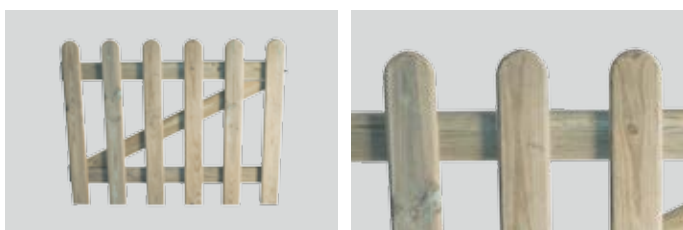

PORTÃO TOPO EM BICO

PORTÃO TOPO EM BICO

Dimensões (C×A) AUTOCLAVE
Dimensions (L×H) Ref.

120×100cm ✓ **3047**

100×100cm ✓ **3046**

80×100cm ✓ **3045**

PORTÃO TOPO REDONDO

VEDAÇÃO TOPO REDONDO