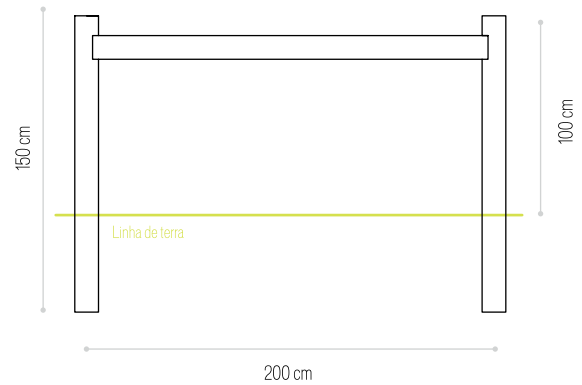

VEDAÇÃO EM POSTES

VEDAÇÃO EM POSTES

VENDIDO EM KIT

Dimensões (C×A)
Dimensions (L×H) AUTOCLAVE
Ref.

200×100cm ✓ **3173**