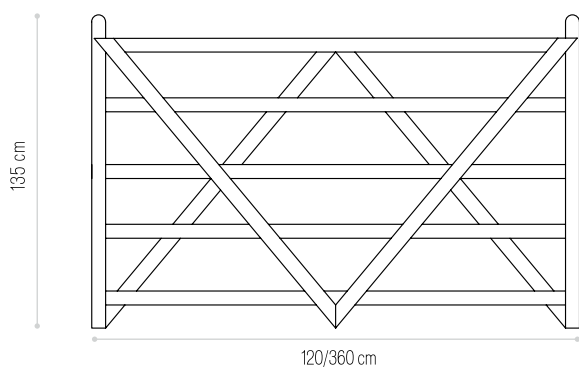

150×150cm ✓ 3148

100×150cm ✓ 3147

PORTÃO RURAL

PORTÃO RURAL

Dimensões (C×A)
Dimensions (L×H)

AUTOCLAVE
Ref.

GRANDE
360×135cm ✓ 3170

PEQUENO
120×135cm ✓ 3169