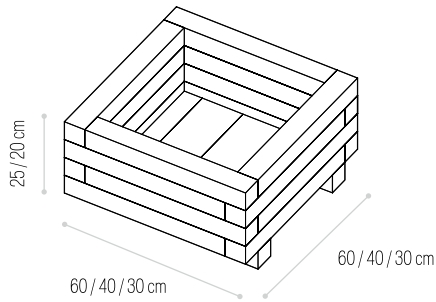

60×40×40cm	✓ 3105
-------------------	---------------

60×30×20cm	✓ 3106
-------------------	---------------

60×20×20cm	✓ 3107
-------------------	---------------

FLOREIRA TRAPÉZIO

FLOREIRA TRAPÉZIO

Dimensões (C×L×A) AUTOCLAVE
Dimensions (L×W×H) Ref.

120×47×40cm ✓ **3115**

100×47×40cm ✓ **3114**

FLOREIRA QUADRADA

FLOREIRA QUADRADA

Dimensões (C×L×A) AUTOCLAVE
Dimensions (L×W×H) Ref.

GRANDE
60×60×25cm ✓ **3108**

MÉDIA
40×40×20cm ✓ **3109**

PEQUENA
30×30×20cm ✓ **3110**