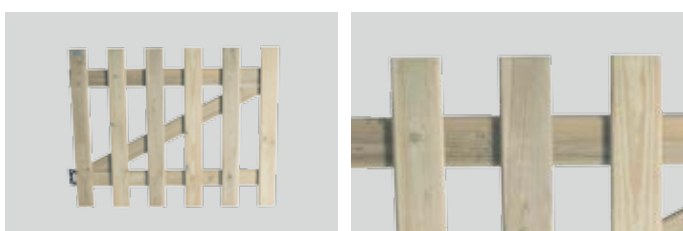

PORTÃO TOPO RETO

PORTÃO TOPO RETO

Dimensões (C×A) AUTOCLAVE
Dimensions (L×H) Ref.

120×100cm ✓ **3041**

100×100cm ✓ **3040**

80×100cm ✓ **3039**