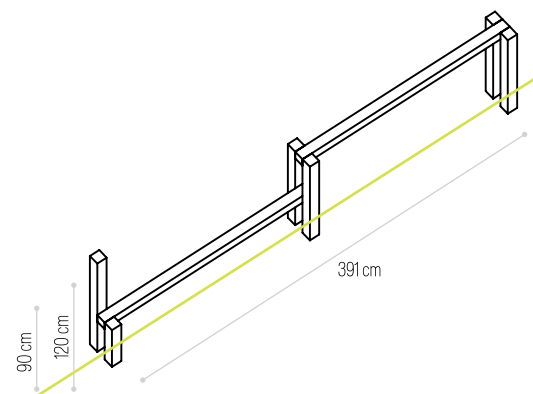

BARRA DE EQUILÍBRIO