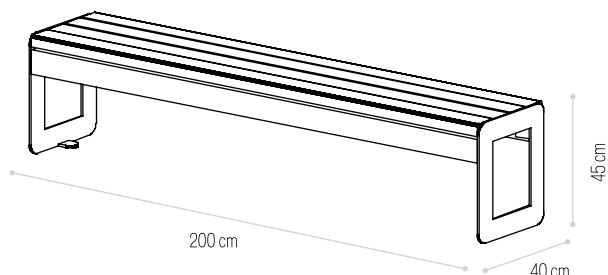

BANCO MODERNO S/COSTAS

BANCO MODERNO S/ COSTAS

VENDIDO EM

☑ KIT

Dimensões (C*L) Dimensions (L*W)	AUTOCLAVE Ref.	THERMOWOOD Ref.	PINTADO PAINTED Ref.

200×40cm	☑ 3236	☑ 3236 TW	☑ 3236 P