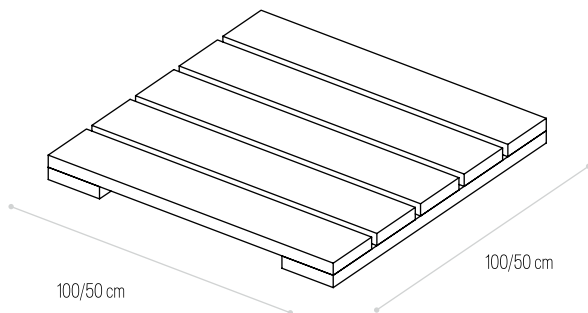

DECK SIMPLES

MÓDULO DECK SIMPLES

Dimensões (C×L) AUTOCLAVE
Dimensions (L×W) Ref.

GRANDE
100×100cm ✓ **4002**

PEQUENO
50×50cm ✓ **4001**

DECK SIMPLES EM IPÊ

MÓDULO DECK SIMPLES EM IPÊ

Dimensões (C×L) IPÊ
Dimensions (L×W) Ref.