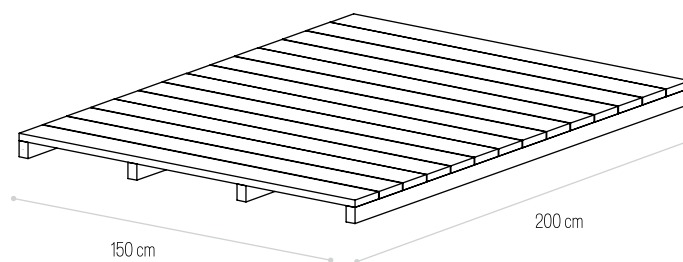

ESTRADO DE PRAIA

ESTRADO DE PRAIA

VENDIDO EM
KIT

Dimensões (C×L)
Dimensions (L×W)

AUTOCLAVE
Ref.

200×150cm

4009