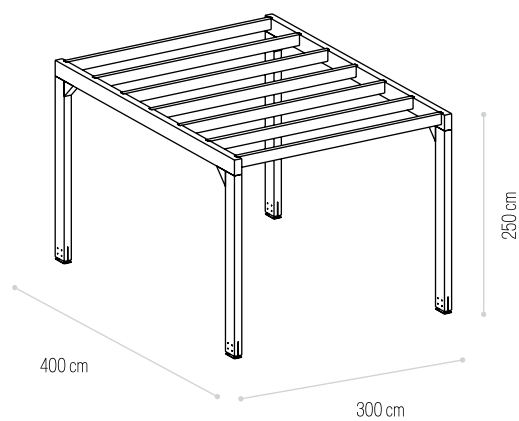

PÉRGULA 02

PÉRGULA 02 SEM BEIRADO

VENDIDO EM

Dimensões (C×L)
Dimensions (L×W)

400×300cm

S/TRATAMENTO
W/O TREATMENT Ref.

PERG2

AUTOCLAVE
Ref.

PERG2TA