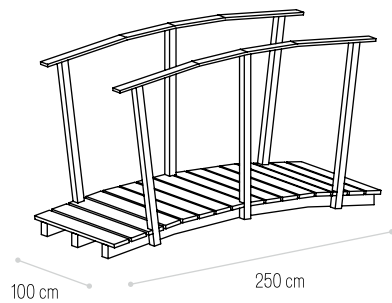

PONTE CURVA PEQUENA