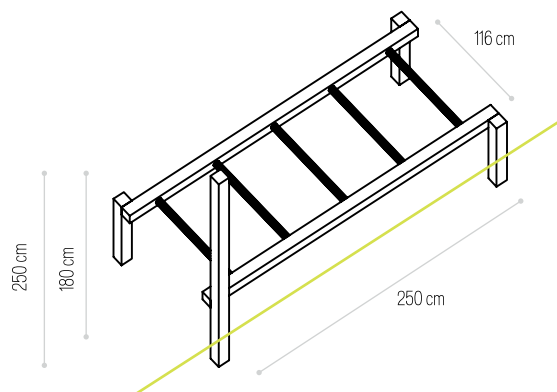

FLEXÕES

FLEXÕES

VENDIDO EM
KIT

Dimensões (C×L)
Dimensions (L×W)

AUTOCLAVE
Ref.

220×187cm

✓ **CM-1002**