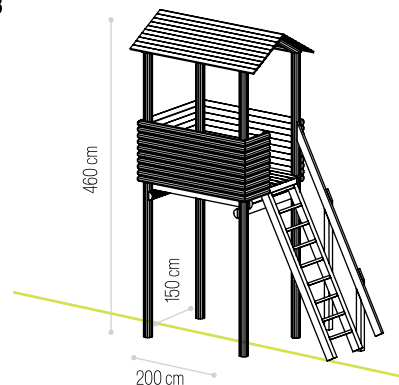

TORRE DE OBSERVAÇÃO EM TRONÇOS

Ref. **8023**