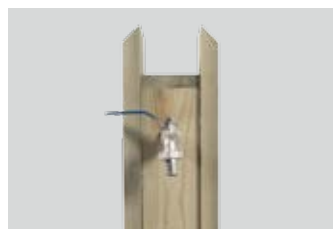

CHAFARIZ

CHAFARIZ

Dimensões (C×L×A) AUTOCLAVE
Dimensions (L×W×H) Ref.

125×14×14cm ✓ **3211**