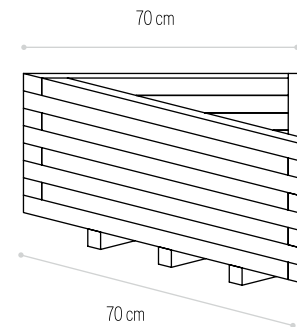

FLOREIRA DE CANTO

FLOREIRA CANTO

Dimensões (C*L)   AUTOCLAVE
Dimensions (L*W)   Ref.

70×70cm   ✓ **3116**

FLOREIRA EM KIT

FLOREIRA EM KIT

VENDIDO EM
✓ KIT

Dimensões (C*L*A)   AUTOCLAVE
Dimensions (L*W*H)   Ref.

RETANGULAR
80×40×32cm   ✓ **3121**

QUADRADA
60×60×32cm   ✓ **3120**

FLOREIRA QUADRADA

PÁG. 38