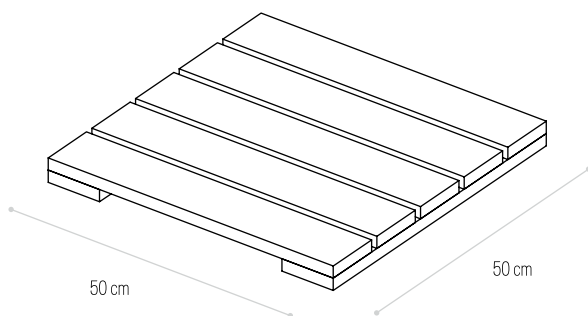

DECK SIMPLES

MÓDULO DECK SIMPLES

Dimensões (C×L) AUTOCLAVE
Dimensions (L×W) Ref.

GRANDE
100×100cm ✓ **4002**

PEQUENO
50×50cm ✓ **4001**

DECK SIMPLES EM IPÊ

MÓDULO DECK SIMPLES EM IPÊ

Dimensões (C×L) IPÊ
Dimensions (L×W) Ref.

50×50cm ✓ **4000**

DECK DIAGONAL

MÓDULO DECK DIAGONAL

Dimensões (C×L) AUTOCLAVE
Dimensions (L×W) Ref.

GRANDE
100×100cm ✓ **4004**

PEQUENO
50×50cm ✓ **4003**

ESTRADO DE PRAIA

ESTRADO DE PRAIA