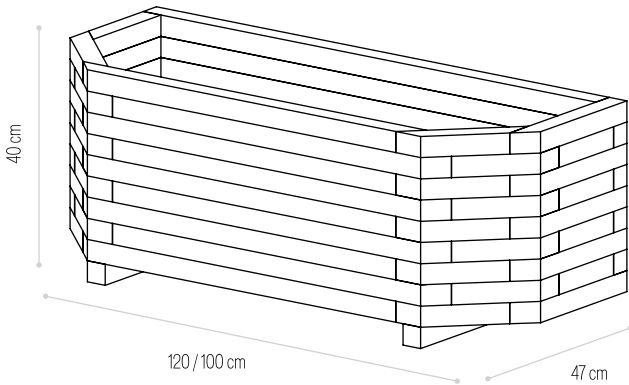

FLOREIRA TRAPÉZIO

FLOREIRA TRAPÉZIO

Dimensões (C×L×A) AUTOCLAVE
Dimensions (L×W×H) Ref.

120×47×40cm ✓ **3115**

100×47×40cm ✓ **3114**