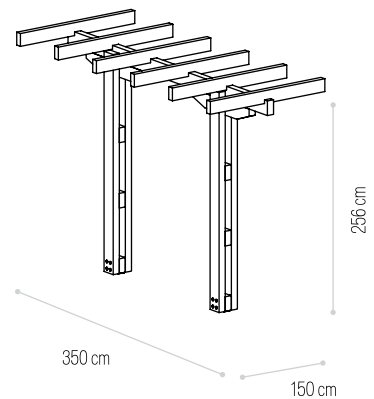

PÉRGULA 04

PÉRGULA 04 VIGA CENTRAL

VENDIDO EM
KIT

Dimensões (C×L)
Dimensions (L×W)

S/TRATAMENTO
W/O TREATMENT Ref.

AUTOCLAVE
Ref.

350×150cm

PERG4

PERG4TA