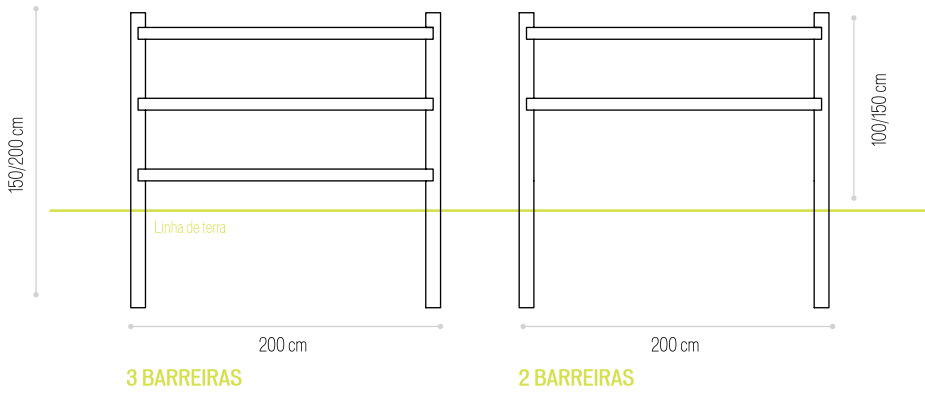

Dimensões (C×A)
Dimensions (L×H)

AUTOCLAVE
Ref.

200×150cm

✓ **3125**

VEDAÇÃO UNIÃO METÁLICA

VEDAÇÃO UNIÃO CHAPA METÁLICA

VENDIDO EM KIT

Dimensões (C×A)
Dimensions (L×H) AUTOCLAVE
Ref.