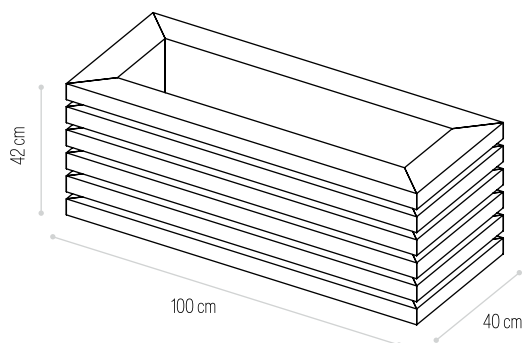

Dimensões (C*L) AUTOCLAVE
Dimensions (L*W) Ref.

70×70cm ✓ **3116**

FLOREIRA EM KIT

FLOREIRA EM KIT

VENDIDO EM
✓ KIT

Dimensões (C*L*A) AUTOCLAVE
Dimensions (L*W*H) Ref.

RETANGULAR
80×40×32cm ✓ **3121**

QUADRADA
60×60×32cm ✓ **3120**

FLOREIRA QUADRADA

PÁG. 38

FLOREIRA URBANA

FLOREIRA URBANA

Dimensões (C*L*A) AUTOCLAVE
Dimensions (L*W*H) Ref.

150*50*54cm ✓ **3119**

100*50*54cm ✓ **3118**

50*50*54cm ✓ **3117**

FLOREIRA LISBOA

FLOREIRA MARROCOS

FLOREIRA LISBOA

Dimensões (C*L*A) AUTOCLAVE
Dimensions (L*W*H) Ref.

100*40*42cm ✓ **3260**

FLOREIRA MARROCOS

Dimensões (C*L*A) AUTOCLAVE
Dimensions (L*W*H) Ref.

80*25*50cm ✓ **3259**