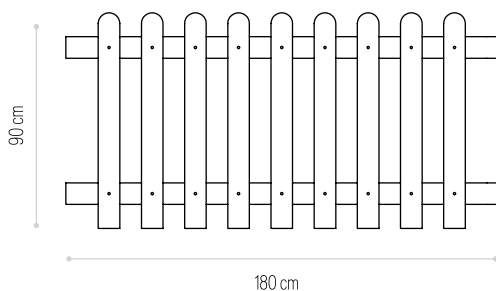

VEDAÇÃO EM X SIMPLES

VENDIDO EM
KIT

Dimensões (C×A)
Dimensions (L×H)

AUTOCLAVE
Ref.

200×100cm

✓ **3203**

VEDAÇÃO PARQUES INFANTIS

VEDAÇÃO PARQUES INFANTIS