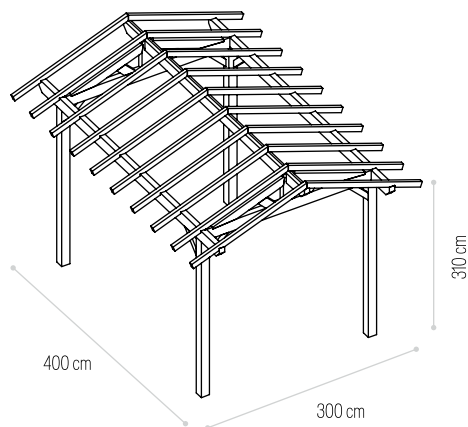

TELHEIRO 02

TELHEIRO 02 2 ÁGUAS 2 PENDING

VENDIDO EM
KIT

Dimensões (C×L)
Dimensions (L×W)

S/TRATAMENTO
W/O TREATMENT Ref.

AUTOCLAVE
Ref.

400×300cm

✔ TELT2

✔ TELT2TA