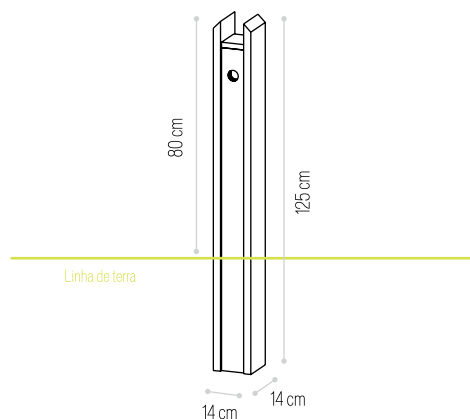

175×90×55cm ✓ **3216**

SUPORE DE BICICLETAS EM POSTES

SUPORE DE BICICLETAS

VENDIDO EM
KIT

Dimensões (C×L×A) AUTOCLAVE
Dimensions (L×W×H) Ref.

170×63×75cm ✓ **3279**

CHAFARIZ

CHAFARIZ

Dimensões (C×L×A) AUTOCLAVE
Dimensions (L×W×H) Ref.

125×14×14cm ✓ **3211**

CINZEIRO

VENDIDO EM
KIT

Altura variável AUTOCLAVE
Altura variável Ref.

10/15/20cm ✓ **3212**

CINZEIRO

LUMINÁRIA EM PILAR