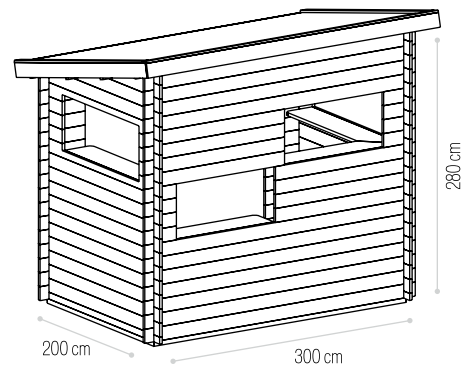

OBSERVATÓRIO DE AVES RIA

Ref. **OBSRIA**