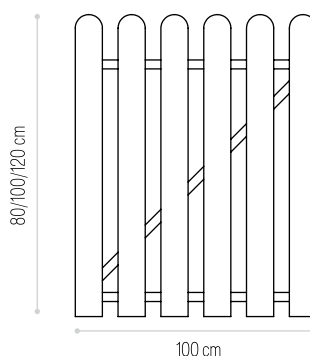

PORTÃO TOPO RETO

PORTÃO TOPO RETO

Dimensões (C×A) AUTOCLAVE
Dimensions (L×H) Ref.

120×100cm ✓ **3041**

100×100cm ✓ **3040**

80×100cm ✓ **3039**