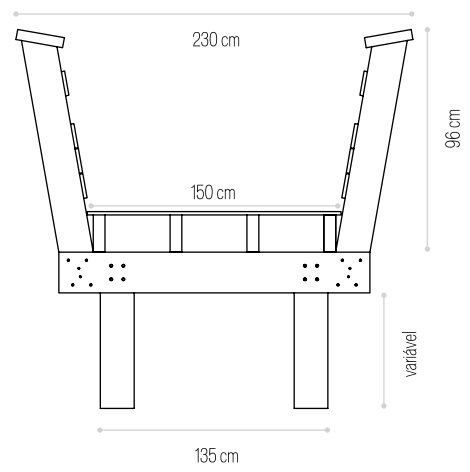

PASSADIÇO PAIVA

Ref. **PASPAIVA**