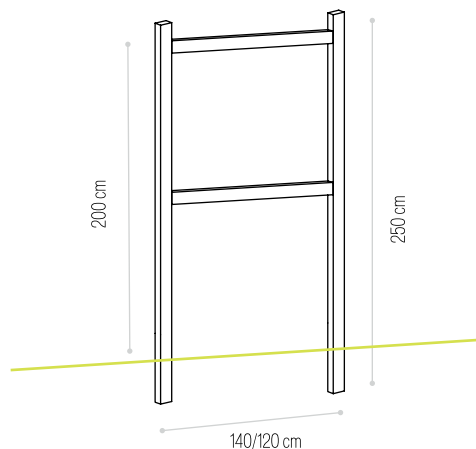

Inscrição (C×L)
Inscrição (L×W)

AUTOCLAVE
Ref.

250×150cm

120×120cm

✓ **8001**

PAINEL SIMPLES

PAINEL SIMPLES

VENDIDO EM
KIT

Dimensões (C×L) Inscrição (C×L) AUTOCLAVE
Dimensions (L×W) Inscrição (L×W) Ref.

250×140cm **120×120cm** ✓ **8003**

250×120cm **100×100cm** ✓ **8004**

PAINEL DIRECIONAL EM POSTES

PAINEL DIRECIONAL EM POSTES