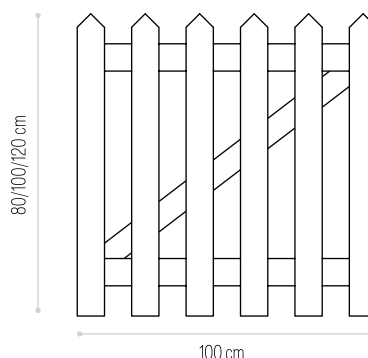

PORTÃO TOPO EM BICO

PORTÃO TOPO EM BICO

Dimensões (C×A) AUTOCLAVE
Dimensions (L×H) Ref.

120×100cm ✓ **3047**

100×100cm ✓ **3046**

80×100cm ✓ **3045**

PORTÃO TOPO REDONDO

VEDAÇÃO TOPO REDONDO