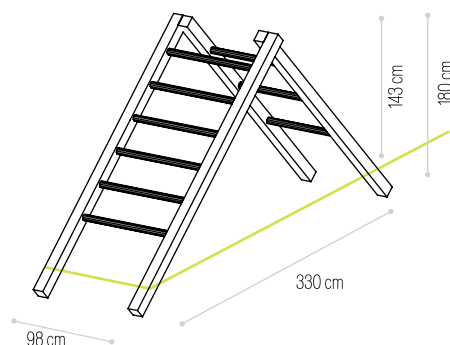

SALTO DE VALA

SALTO DE VALA

VENDIDO EM
KIT

Dimensões (C×L)
Dimensions (L×W)

AUTOCLAVE
Ref.

250×116cm

✓ **CM-1006**