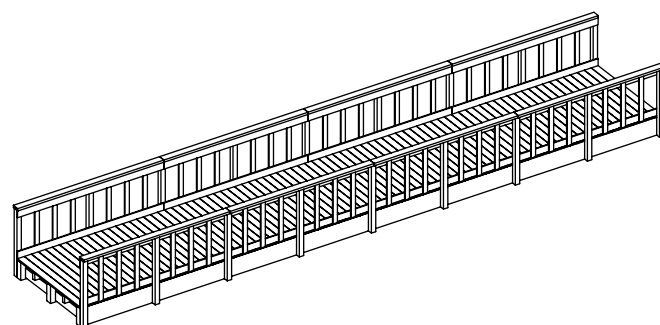

PONTE RETA LAMELADA

Comprimento Length	Largura 200cm Width 200 cm	Largura 250cm Width 250 cm	Largura 300cm Width 300 cm
600cm	✓	✓	✓
800cm	✓	✓	✓
1000cm	✓	✓	✓
1200cm	✓	✓	✓
1350cm	✓	✓	✓