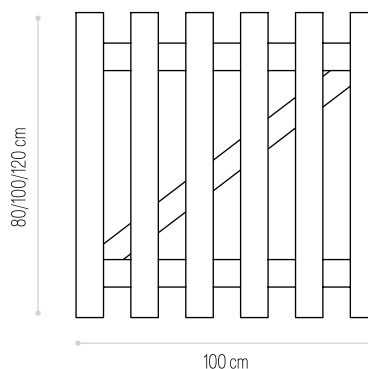

PORTÃO TOPO EM BICO

PORTÃO TOPO EM BICO

Dimensões (C×A) AUTOCLAVE
Dimensions (L×H) Ref.

120×100cm ✓ **3047**

100×100cm ✓ **3046**

80×100cm ✓ **3045**

PORTÃO TOPO REDONDO

VEDAÇÃO TOPO REDONDO

Dimensões (C×A) AUTOCLAVE
Dimensions (L×H) Ref.

120×100cm ✓ **3044**

100×100cm ✓ **3043**

80×100cm ✓ **3042**

PORTÃO TOPO RETO

PORTÃO TOPO RETO

Dimensões (C×A) AUTOCLAVE
Dimensions (L×H) Ref.

120×100cm ✓ **3041**

100×100cm ✓ **3040**

80×100cm ✓ **3039**