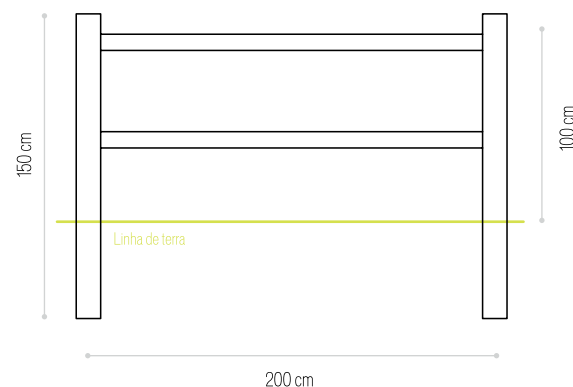

✓ **3280**

200×100cm

FURO COM REBAIXO (VERTICAIS Ø10cm HORIZONTAIS Ø8cm)
WITH RECESS (VERTICALS Ø10cm HORIZONTAL Ø8cm)

✓ **3281**

200×100cm

VEDAÇÃO POSTES FURADOS

VEDAÇÃO PARA CAVALOS

PÁG. 68