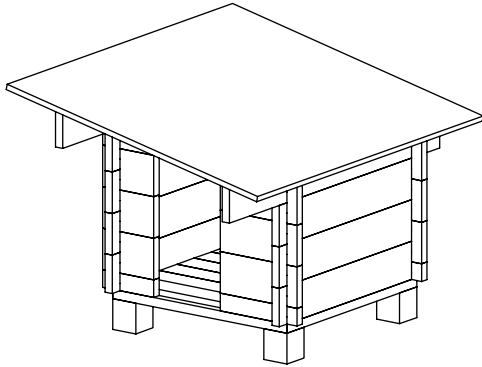

CASOTA DE CÃO LOW COST

CASOTA DE CÃO LOW COST

VENDIDO EM
KIT

Dimensões (C*L*A) Dimensions (L*W*H)	AUTOCLAVE Ref.	Dimensões (C*L*A) Dimensions (L*W*H)	AUTOCLAVE Ref.
2 ÁGUAS 2 PENDING 120*120*120cm	✓ 6035	2 ÁGUAS 2 PENDING 75*75*85cm	✓ 6032
2 ÁGUAS 2 PENDING 105*105*100cm	✓ 6034	2 ÁGUAS 2 PENDING 65*65*65cm	✓ 6031
2 ÁGUAS 2 PENDING 85*85*95cm	✓ 6033	1 ÁGUA 1 PENDING 65*65*65cm	✓ 6030