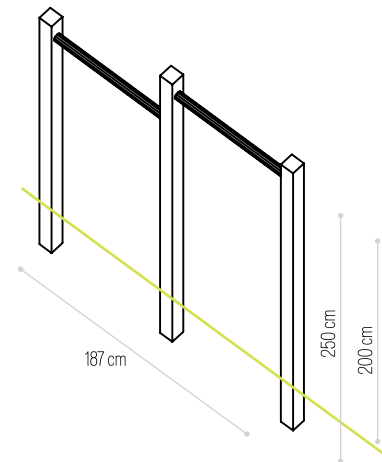

BARRA DE ELEVAÇÃO

BARRA DE ELEVAÇÃO

VENDIDO EM
☑ KIT

Dimensões (C×L)
Dimensions (L×W)

AUTOCLAVE
Ref.

250×187cm

☑ **CM-1007**