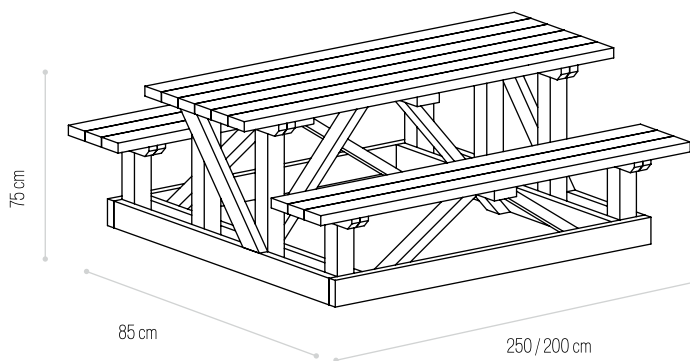

VENDIDO EM KIT

Dimensões (C×L×A) Dimensions (L×W×H)	AUTOCLAVE Ref.	THERMOWOOD Ref.	PINTADO PAINTED Ref.
200×160×75cm	3220	3220 TW	3220 P

MESA RURAL

MESA RURAL

VENDIDO EM
KIT

Dimensões (C*L*A) Dimensions (L*W*H)	AUTOCLAVE Ref.	THERMOWOOD Ref.	PINTADO PAINTED Ref.
GRANDE 250*185*75cm	✔ 3156	⊗	✔ 3156 P
PEQUENA 200*185*75cm	✔ 3157	⊗	✔ 3157 P