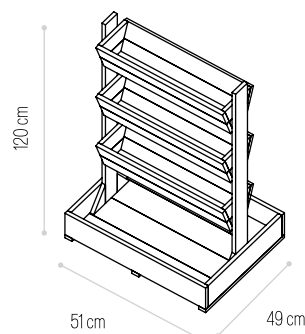

MINI HORTA ESCADA

VENDIDO EM
 KIT

Dimensões (C*L*A)
 Dimensions (L*W*H)

AUTOCLAVE
 Ref.

32*49*120cm

 **3254**

MINI HORTA PRATELEIRA

MINI HORTA PRATELEIRA

VENDIDO EM
 KIT

Dimensões (C*L*A)
 Dimensions (L*W*H)

AUTOCLAVE
 Ref.

51*49*120cm

 **3252**

MINI HORTA VERTICAL

MINI HORTA VERTICAL

Dimensões (L*A)
 Dimensions (W*H)