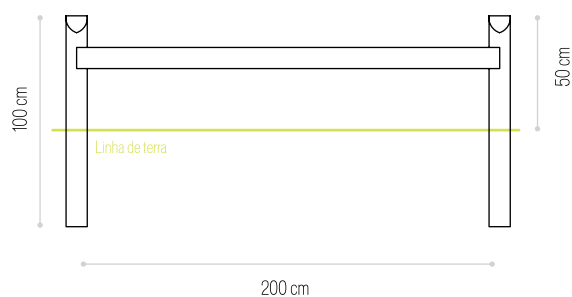

VEDAÇÃO BAIXA