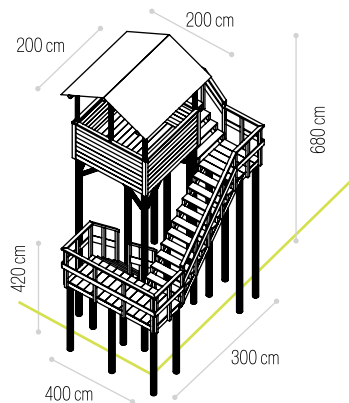

TORRE DE OBSERVAÇÃO EM TÁBUAS

Ref. **8022**