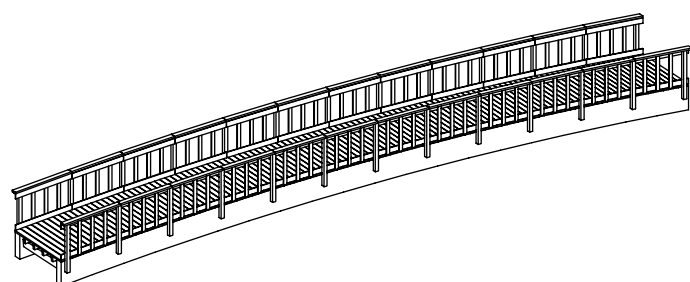

PONTE CURVA LAMELADA

PONTE CURVA LAMELADA

Comprimento Length	Largura 200cm Width 200 cm	Largura 250cm Width 250 cm	Largura 300cm Width 300 cm
600cm	✓	✓	✓
800cm	✓	✓	✓
1000cm	✓	✓	✓
1200cm	✓	✓	✓
1350cm	✓	✓	✓