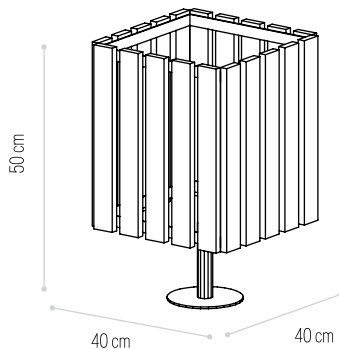

PAPELEIRA QUADRADA

PAPELEIRA QUADRADA

Dimensões (C×L×A) AUTOCLAVE THERMOWOOD PINTADO
Dimensions (L×W×H) Ref. Ref. PAINTED Ref.

SEM TAMPA WITHOUT LID
40×40×50cm ✓ 3179 ⊗ ⊗

PAPELEIRA URBANA EXÓTICA

PAPELEIRA URBANA EXÓTICA