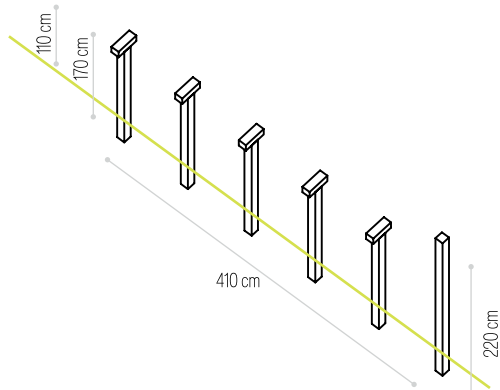

SALTO AO EIXO

PINOS DE SALTO AO EIXO

VENDIDO EM
KIT

Dimensões (C×L)
Dimensions (L×W)

AUTOCLAVE
Ref.

410×220cm

✓ **CM-1008**

SALTO HORIZONTAL