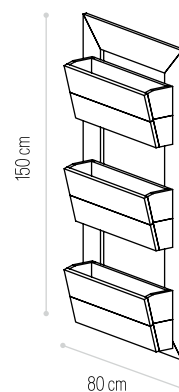

MINI HORTA ESCADA

VENDIDO EM
 KIT

Dimensões (C*L*A)
 Dimensions (L*W*H)

AUTOCLAVE
 Ref.

32*49*120cm

 **3254**

MINI HORTA PRATELEIRA

MINI HORTA PRATELEIRA

VENDIDO EM
 KIT

Dimensões (C*L*A)
 Dimensions (L*W*H)

AUTOCLAVE
 Ref.

51*49*120cm

 **3252**

MINI HORTA VERTICAL

MINI HORTA VERTICAL

Dimensões (L*A)
 Dimensions (W*H)

AUTOCLAVE
 Ref.

80*150cm

 **3253**

MINI HORTA CRIANÇA

MINI HORTA CRIANÇA

Dimensões (C×L×A)
Dimensions (L×W×H)

AUTOCLAVE
Ref.

53×53×65cm