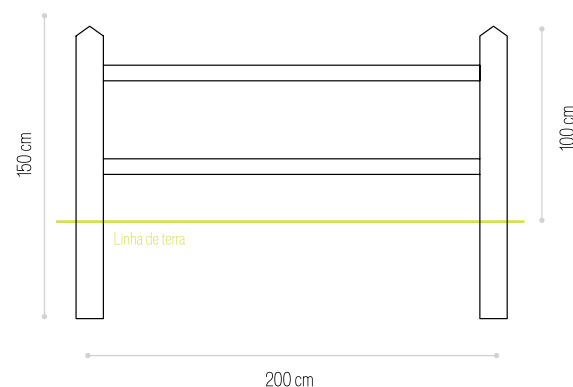

200×100cm

✓ **3199**

VEDAÇÃO PILAR/POSTE

VEDAÇÃO POSTES FURADOS

VENDIDO EM
KIT

Dimensões (C×A)
Dimensions (L×H)

AUTOCLAVE
Ref.

FURO VAZADO (VERTICAIS Ø12cm HORIZONTAIS Ø8cm)
PUNCHED (VERTICALS Ø12cm HORIZONTAL Ø8cm)