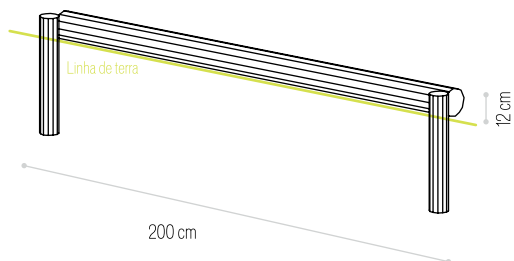

LANCIL EM BARROTES

LANCIL EM BARROTES 9x9CM

VENDIDO EM
KIT

Dimensões (C)
Dimensions (L)

AUTOCLAVE
Ref.

200x9x9cm

✓ **3207**

LANCIL EM POSTES

LANCIL EM TÁBUAS

LANCIL EM POSTES Ø 12CM

VENDIDO EM
KIT

Dimensões (C)
Dimensions (L)

AUTOCLAVE
Ref.

200x12cm

✓ **3175**

LANCIL EM TÁBUAS 15x2,5CM ESTACAS 50x5x3CM