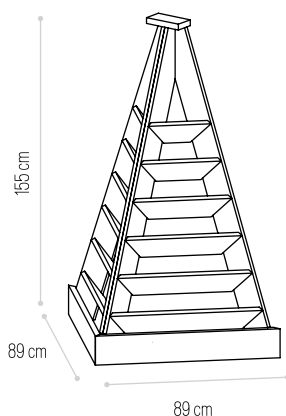

FLOREIRA LISBOA

FLOREIRA MARROCOS

FLOREIRA LISBOA

Dimensões (C*L*A) AUTOCLAVE
Dimensions (L*W*H) Ref.

100*40*42cm ✓ **3260**

FLOREIRA MARROCOS

Dimensões (C*L*A) AUTOCLAVE
Dimensions (L*W*H) Ref.

80*25*50cm ✓ **3259**

MINI HORTA CANTO

MINI HORTA DEGRAUS CANTO

VENDIDO EM
KIT

Dimensões (C×L)
Dimensions (L×W)

AUTOCLAVE
Ref.

120×120cm

✓ **3225**

PIRÂMIDE MORANGOS PARA PAREDE