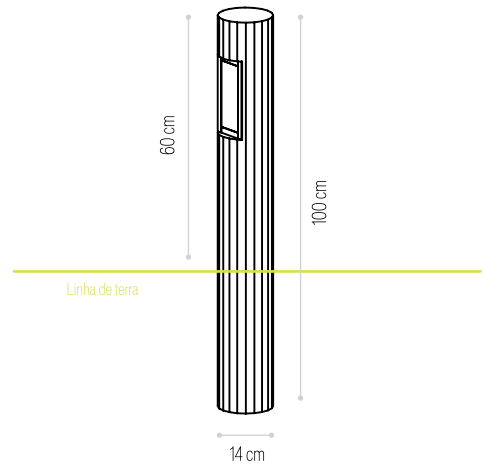

LUMINÁRIA EM POSTE

LUMINÁRIA EM POSTE

VENDIDO EM
☑ KIT

Dimensões (C×L×A) AUTOCLAVE
Dimensions (L×W×H) Ref.

125×19×9cm ☑ **3271**