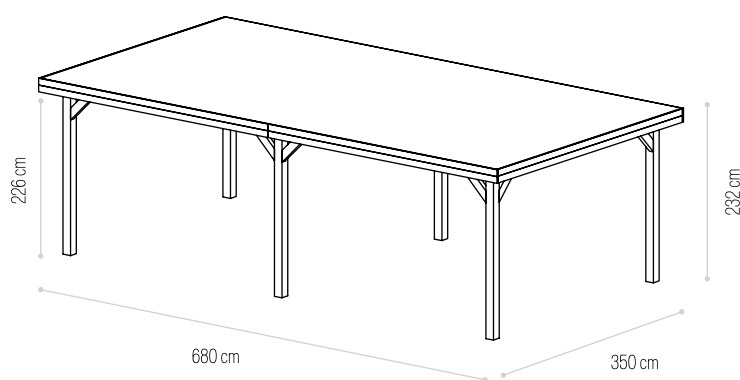

TELHEIRO 10 1 ÁGUA 1 PENDING

VENDIDO EM

KIT

Dimensões (C×L)
Dimensions (L×W)

S/TRATAMENTO
W/O TREATMENT Ref.

AUTOCLAVE
Ref.

FORRO E TELA ASFÁLTICA LINING AND SHINGLES
680×350cm

✔ **TELT10**

✔ **TELT10TA**