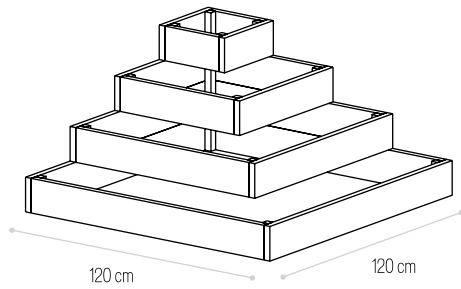

MINI HORTA CANTO

MINI HORTA DEGRAUS CANTO

VENDIDO EM
KIT

Dimensões (C×L)
Dimensions (L×W)

AUTOCLAVE
Ref.

120×120cm

✓ **3225**