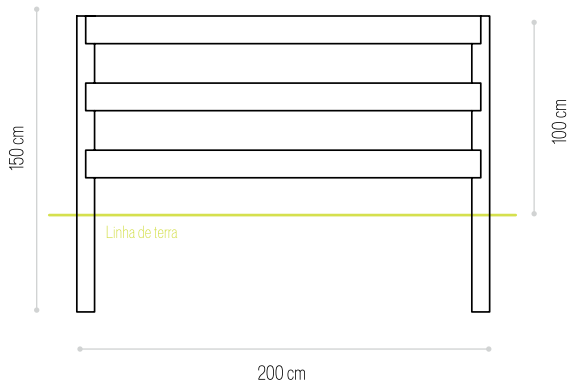

VEDAÇÃO PARA CAVALOS

VEDAÇÃO PARA CAVALOS

VENDIDO EM KIT

Dimensões (C×A)
Dimensions (L×H) AUTOCLAVE
Ref.

200×100cm ✓ **3127**