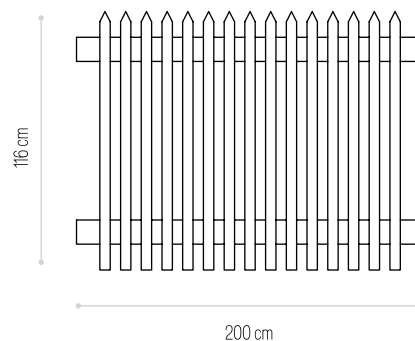

Dimensões (C×A)
Dimensions (L×H)

AUTOCLAVE
Ref.

5cm ENTRE POSTES 5cm BETWEEN POSTS
300×90cm

✓ **3066**

20cm ENTRE POSTES 20cm BETWEEN POSTS
300×90cm

✓ **3065**

VEDAÇÃO 1/2 POSTES EM BICO

VEDAÇÃO 1/2 POSTES EM BICO