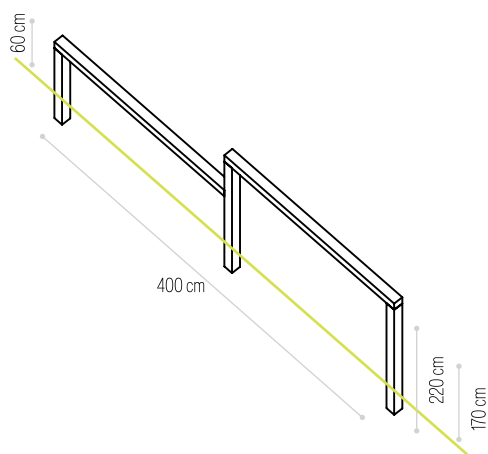

SALTO AO EIXO

PINOS DE SALTO AO EIXO

VENDIDO EM
KIT

Dimensões (C×L)
Dimensions (L×W)

AUTOCLAVE
Ref.

410×220cm

✓ **CM-1008**

SALTO HORIZONTAL