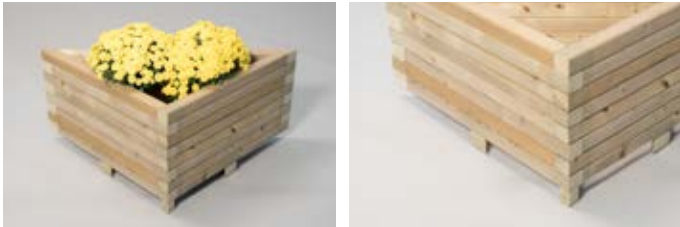

FLOREIRA HEXAGONAL

FLOREIRA HEXAGONAL

Dimensões (L×A) AUTOCLAVE
Dimensions (W×H) Ref.

GRANDE
60×30cm ✓ **3111**

MÉDIA
40×25cm ✓ **3112**

PEQUENA
30×20cm ✓ **3113**

FLOREIRA DE CANTO

FLOREIRA CANTO