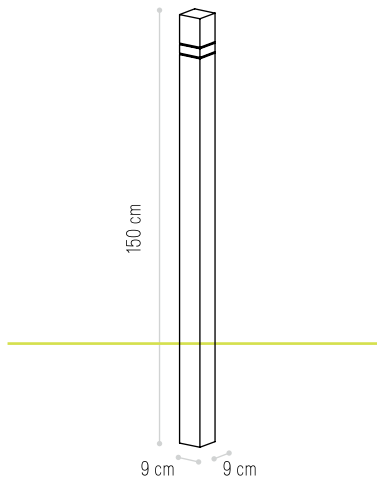

SULIPAS

Dimensões (C*L*A) Dimensions (L×W×H)	AUTOCLAVE Ref.	PINTADO 4 NOCE PAINTED 4 NOCE Ref.
280×26×13cm	✓	✓
280×24×10cm	✓	✓
200×24×10cm	✓	✓
200×20×10cm	✓	✓
140×24×10cm	✓	✓

REGENERADORES DUNARES

REGENERADORES DUNARES

Dimensões (C×A) AUTOCLAVE
Dimensions (L×H) Ref.

LIGAÇÃO EM ARAME WIRE CONNECTION
300×120cm ✓ **3202**

MARCO QUADRADO

MARCO REDONDO

MARCO QUADRADO 9×9CM

Dimensões (C×L×A) AUTOCLAVE
Dimensions (L×W×H) Ref.

150×9×9cm ✓ **3298**