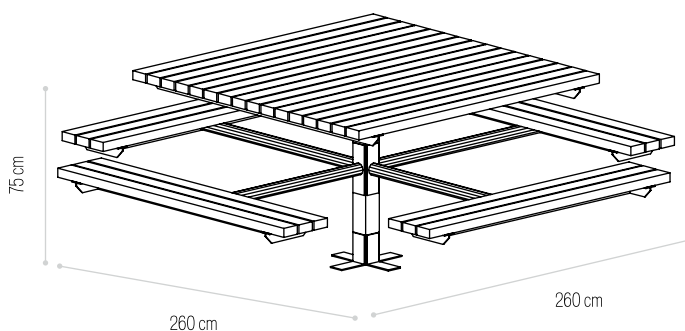

MESA CAMPONESA

MESA CAMPONESA

VENDIDO EM
KIT

Dimensões (C*L*A) Dimensions (L*W*H)	AUTOCLAVE Ref.	THERMOWOOD Ref.	PINTADO PAINTED Ref.
250*185*75cm	✔ 3162	⊗	⊗

MESA URBANA

MESA URBANA

VENDIDO EM
KIT

Dimensões (C*L*A) Dimensions (L*W*H)	AUTOCLAVE Ref.	THERMOWOOD Ref.	PINTADO PAINTED Ref.
260*260*75cm	✔ 3155	✔ 3155 TW	✔ 3155 P