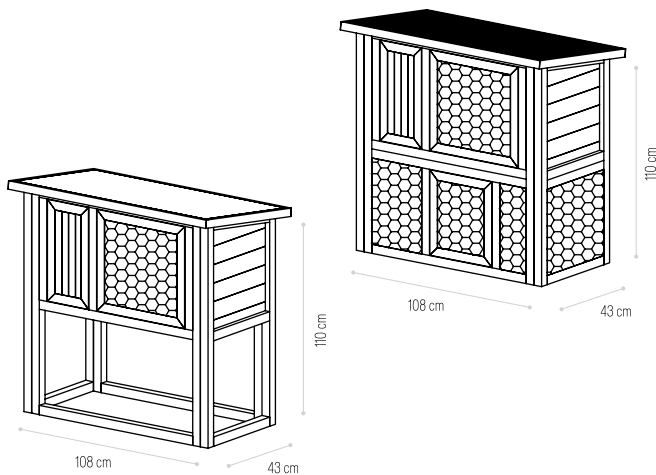

CASOTA PARA PATOS

CASOTA PARA PATOS

VENDIDO EM
KIT

Dimensões (C*L*A) Dimensions (L*W*H)	AUTOCLAVE Ref.
115*95*80cm	✓ 6009

COELHEIRA

COELHEIRA

VENDIDO EM
KIT

Dimensões (C*L*A) Dimensions (L*W*H)	AUTOCLAVE Ref.
2 ANDARES 108*43*110cm	✓ 6013
1 ANDAR 108*43*110cm	✓ 6012