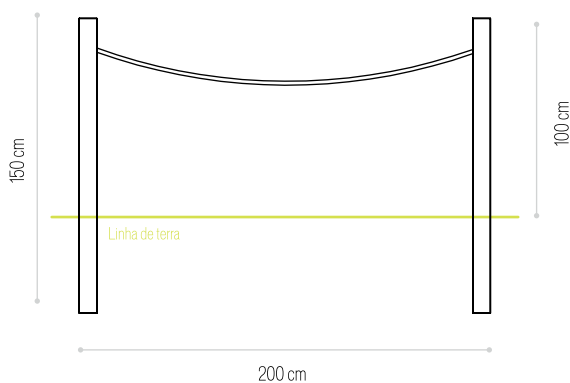

VEDAÇÃO DIAGONAL

VEDAÇÃO DIAGONAL

VENDIDO EM
KIT

Dimensões (C×A)
Dimensions (L×H)

AUTOCLAVE
Ref.

200×150cm

✓ **3283**

VEDAÇÃO EM TÁBUAS

VEDAÇÃO EM TÁBUAS

VENDIDO EM
KIT

Dimensões (C×A)
Dimensions (L×H)

AUTOCLAVE
Ref.

200×150cm

✓ **3067**

VEDAÇÃO EM CORDA

VEDAÇÃO EM CORDA

VENDIDO EM
KIT

Dimensões (C×A)
Dimensions (L×H)

AUTOCLAVE
Ref.

200×150cm

✓ **3125**