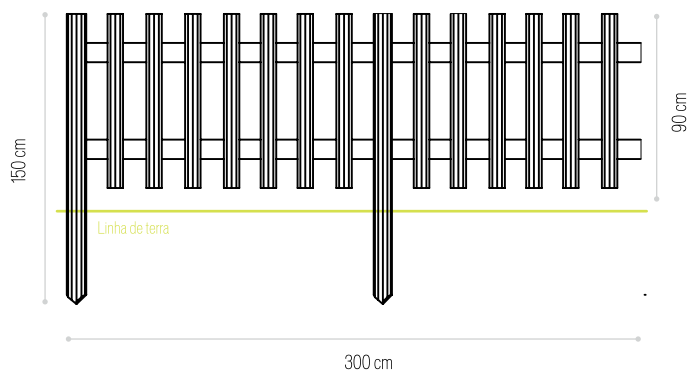

VEDAÇÃO 1/2 POSTES