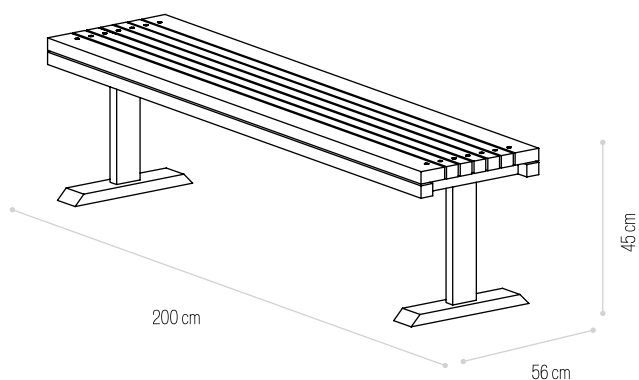

BANCO ROMA

BANCO ROMA

VENDIDO EM

☉ KIT

Dimensões (C×L)
Dimensions (L×W)

AUTOCLAVE
Ref.

THERMOWOOD
Ref.

PINTADO
PAINTED Ref.

170×40cm

☑ **3232**

☑ **3232 TW**

☑ **3232 P**