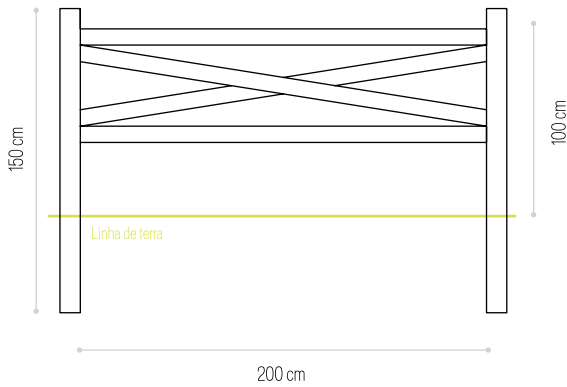

VEDAÇÃO EM X

VEDAÇÃO EM X

VENDIDO EM
KIT

Dimensões (C×A)
Dimensions (L×H)

AUTOCLAVE
Ref.

200×100cm

✓ **3203**