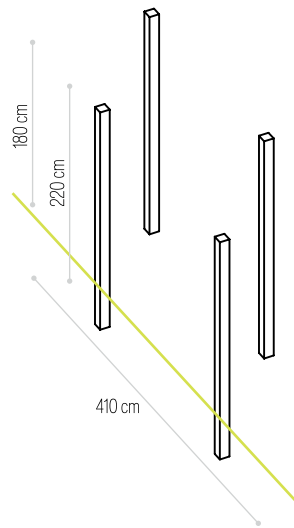

SALTO AO EIXO

PINOS DE SALTO AO EIXO

VENDIDO EM
KIT

Dimensões (C×L)
Dimensions (L×W)

AUTOCLAVE
Ref.

410×220cm

✓ **CM-1008**

SALTO HORIZONTAL

SALTO HORIZONTAL

VENDIDO EM
KIT

Dimensões (C×L)
Dimensions (L×W)

AUTOCLAVE
Ref.

400×160cm

✓ **CM-1009**

CORRIDA ZIG-ZAG

CORRIDA ZIG-ZAG