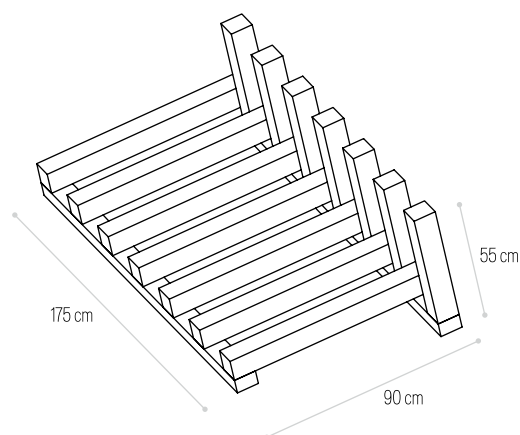

175×90×55cm ✓ **3216**

SUPORE DE BICICLETAS EM POSTES

SUPORE DE BICICLETAS

VENDIDO EM
KIT

Dimensões (C×L×A) AUTOCLAVE
Dimensions (L×W×H) Ref.

170×63×75cm ✓ **3279**

CHAFARIZ

CHAFARIZ