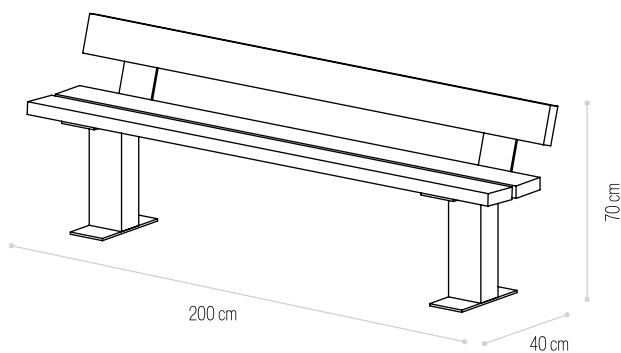

BANCO AUSTRÁLIA C/ COSTAS

BANCO AUSTRÁLIA C/ COSTAS

VENDIDO EM
☒ KIT

Dimensões (C×L)
Dimensions (L×W)

AUTOCLAVE
Ref.

THERMOWOOD
Ref.

PINTADO
PAINTED Ref.

200×40cm

☑ **3238**

☑ **3238 TW**

☑ **3238 P**