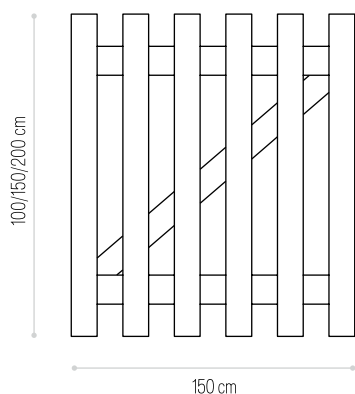

PORTÃO ½ POSTES

Dimensões (C×A)
Dimensions (L×H)

AUTOCLAVE
Ref.

200×150cm ✓ 3149

150×150cm ✓ 3148

100×150cm ✓ 3147