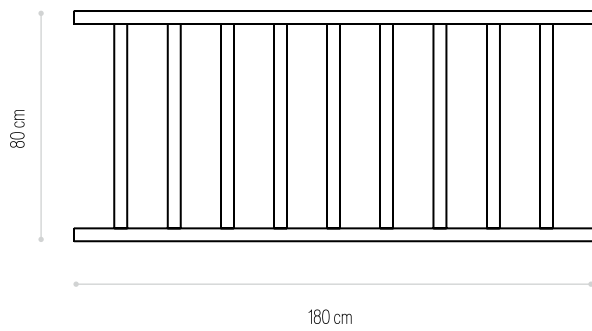

GRADE DIREITA

GRADE DIREITA

Dimensões (C×A)
Dimensions (L×H)

180×80cm

AUTOCLAVE
Ref.

✔ **3059**