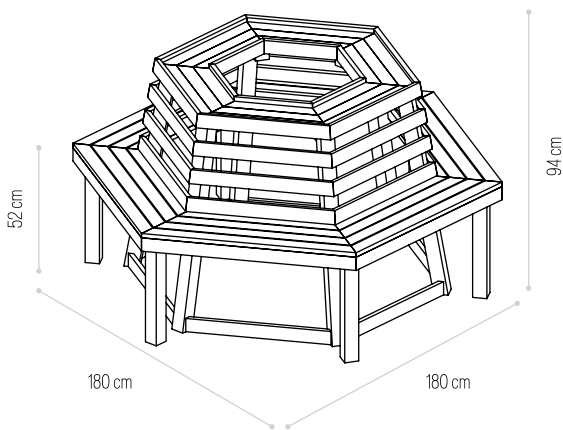

200×40cm

✓ **3016**

⊗

⊗

BANCO ROBUSTO

BANCO ROBUSTO

Dimensões (C×L) Dimensions (L×W)	AUTOCLAVE Ref.	THERMOWOOD Ref.	PINTADO PAINTED Ref.
200×40cm	✓ 3195	⊗	✓ 3195 P

BANCO ÁRVORE

BANCO ÁRVORE

VENDIDO EM
KIT

Dimensões (C×L) Dimensions (L×W)	AUTOCLAVE Ref.	THERMOWOOD Ref.	PINTADO PAINTED Ref.
180×180cm	✓ 3023	⊗	⊗

CADEIRA BALOIÇO

CADEIRA BALOIÇO

Dimensões (C×L) Dimensions (L×W)	AUTOCLAVE Ref.	THERMOWOOD Ref.	PINTADO PAINTED Ref.
56×98cm	✓ 3024	⊗	⊗