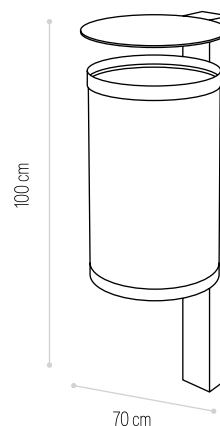

PAPELEIRA ROMA

PAPELEIRA ROMA

Dimensões (LxA) Dimensions (WxH)	AUTOCLAVE Ref.	THERMOWOOD Ref.	PINTADO PAINTED Ref.
50x40cm	✓ 3320	✓ 3320 TW	✓ 3320 P

PAPELEIRA 1/2 TRONCOS

PAPELEIRA 1/2 TRONCOS

Dimensões (LxA) Dimensions (WxH)	AUTOCLAVE Ref.	THERMOWOOD Ref.	PINTADO PAINTED Ref.
COM TAMPA WITH LID 40x47,5cm	✓ 3099	⊗	⊗
SEM TAMPA WITHOUT LID 40x47,5cm	✓ 3100	⊗	⊗

PAPELEIRA QUADRADA

PAPELEIRA QUADRADA

Dimensões (C×L×A) AUTOCLAVE THERMOWOOD PINTADO
Dimensions (L×W×H) Ref. Ref. PAINTED Ref.

SEM TAMPA WITHOUT LID
40×40×50cm ✓ 3179 ⊗ ⊗

PAPELEIRA URBANA EXÓTICA

PAPELEIRA URBANA EXÓTICA

Dimensões (C×L×A) AUTOCLAVE THERMOWOOD PINTADO
Dimensions (L×W×H) Ref. Ref. PAINTED Ref.

SEM TAMPA WITHOUT LID
40×40×50cm ✓ 3197 ✓ 3197 TW ✓ 3197 P

PAPELEIRA METÁLICA

PAPELEIRA METÁLICA

Dimensões (L×A) Dimensions (W×H)	AUTOCLAVE Ref.	THERMOWOOD Ref.	METÁLICA METAL Ref.
-------------------------------------	-------------------	--------------------	------------------------

COM TAMPA WITH LID
70×100cm

 3300

CAIXOTE DO LIXO

CAIXOTE DO LIXO

VENDIDO EM
Ø KIT

Dimensões (L×A) Dimensions (W×H)	AUTOCLAVE Ref.	THERMOWOOD Ref.	PINTADO PAINTED Ref.
-------------------------------------	-------------------	--------------------	-------------------------