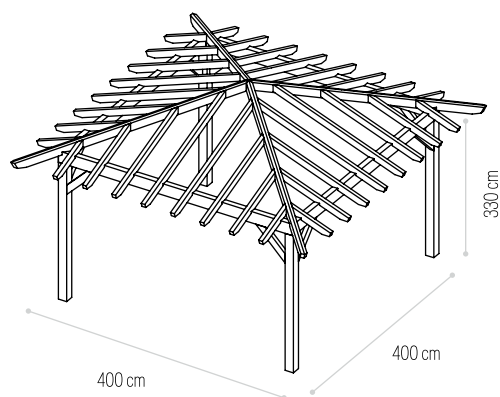

Dimensões (C×L)
Dimensions (L×W)

S/TRATAMENTO
W/O TREATMENT Ref.

AUTOCLAVE
Ref.

400×300cm

✔ TELT2

✔ TELT2TA

TELHEIRO 01

TELHEIRO 01 4 ÁGUAS 4 PENDING