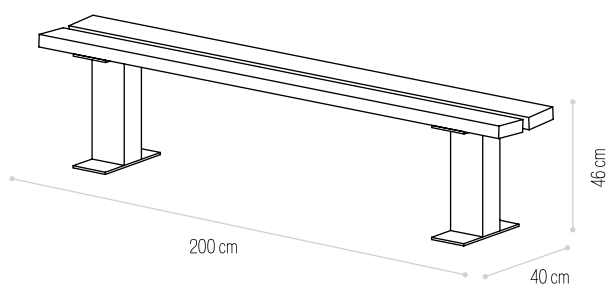

BANCO AUSTRÁLIA S/ COSTAS

BANCO AUSTRÁLIA S/ COSTAS

VENDIDO EM

☑ KIT

Dimensões (C*L) Dimensions (L*W)	AUTOCLAVE Ref.	THERMOWOOD Ref.	PINTADO PAINTED Ref.

200×40cm	☑ 3239	☑ 3239 TW	⊗