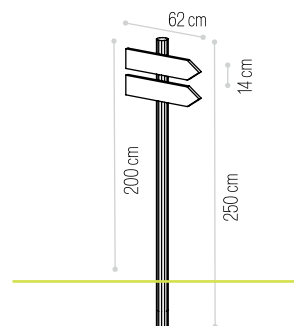

PAINEL DIRECIONAL EM BARROTES

PAINEL DIRECIONAL EM BARROTES

VENDIDO EM
KIT

Dimensões (C×L)   Inscrição (C×L)   AUTOCLAVE
Dimensions (L×W)   Inscrição (L×W)   Ref.

SIMPLES
250×62cm   **62×14cm**   ✓ **8014**

DUPLO
250×62cm   **62×14cm**   ✓ **8015**

TRIPLO
250×62cm   **62×14cm**   ✓ **8016**