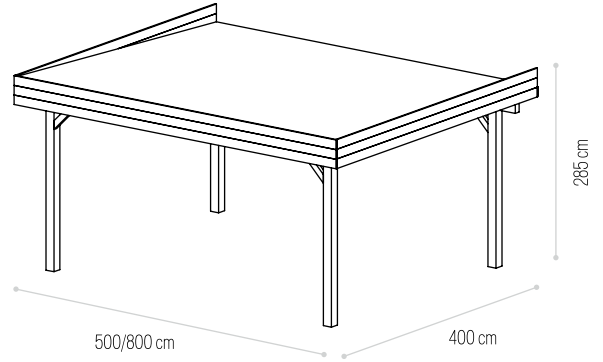

TELHEIRO 09

TELHEIRO 09
1 ÁGUA 1 PENDING

VENDIDO EM
KIT

Dimensões (C×L) Dimensions (L×W)	S/TRATAMENTO W/O TREATMENT Ref.	AUTOCLAVE Ref.

PLATIBANDA, FORRO E TELA ASFÁLTICA LINNING AND SHINGLES 500×400cm	✔ TELT9A	✔ TELT9ATA

FORRO E TELA ASFÁLTICA LINNING AND SHINGLES 800×400cm	✔ TELT9B	✔ TELT9BTA