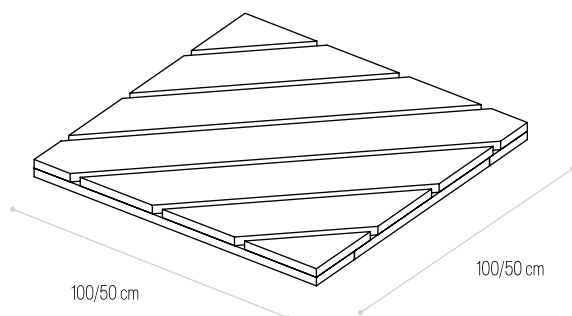

DECK DIAGONAL

MÓDULO DECK DIAGONAL

Dimensões (C×L)   AUTOCLAVE
Dimensions (L×W)   Ref.

GRANDE
100×100cm   ✓ **4004**

PEQUENO
50×50cm   ✓ **4003**