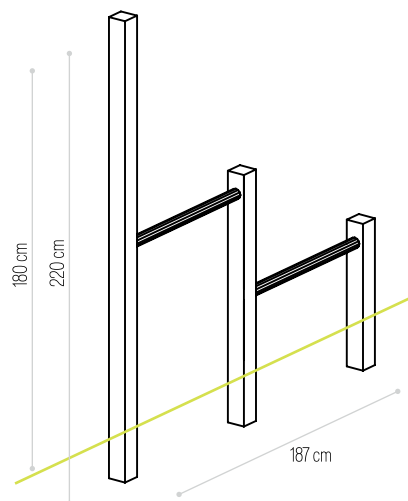

SALTO AO EIXO

PINOS DE SALTO AO EIXO

VENDIDO EM
KIT

Dimensões (C×L)
Dimensions (L×W)

AUTOCLAVE
Ref.

410×220cm

✓ **CM-1008**

SALTO HORIZONTAL