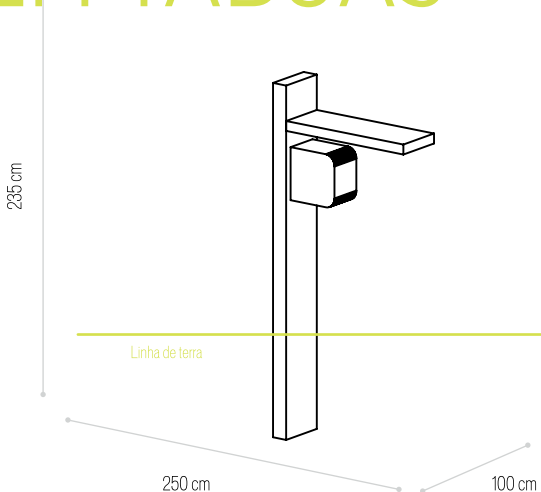

LUMINÁRIA EM TÁBUAS

LUMINÁRIA EM TÁBUAS

VENDIDO EM
☑ KIT

AUTOCLAVE
Ref.

☑ **3271**