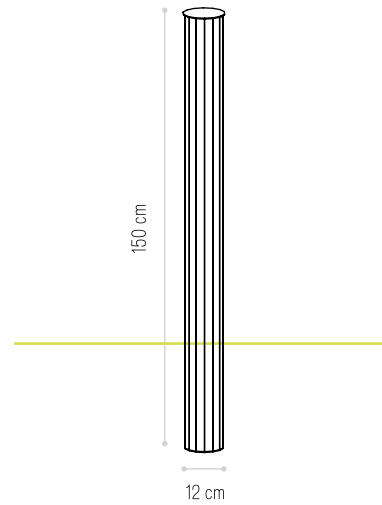

Dimensões (C×A) AUTOCLAVE
Dimensions (L×H) Ref.

LIGAÇÃO EM ARAME WIRE CONNECTION
300×120cm ✓ **3202**

MARCO QUADRADO

MARCO REDONDO

MARCO QUADRADO 9×9CM

Dimensões (C×L×A) AUTOCLAVE
Dimensions (L×W×H) Ref.

150×9×9cm ✓ **3298**