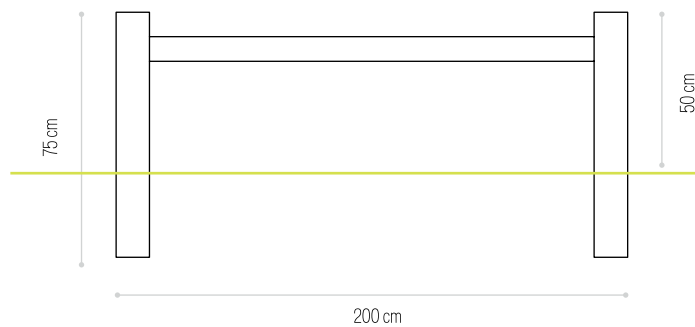

RAILS DE PROTEÇÃO

RAILS DE PROTEÇÃO

VENDIDO EM KIT

Dimensões (CxA)
Dimensions (LxH)

AUTOCLAVE
Ref.

SIMPLES
200x50cm

3124