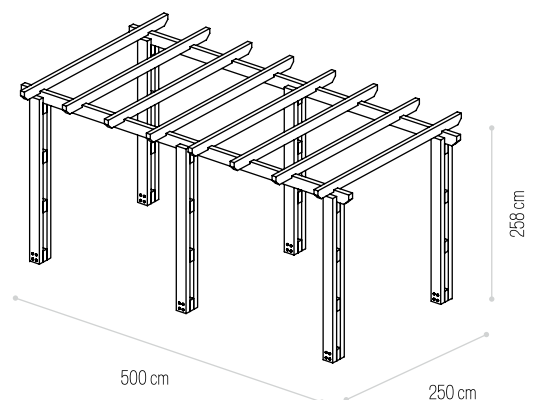

PÉRGULA 03

PÉRGULA 03 PILARES DUPLOS

VENDIDO EM
KIT

Dimensões (C×L)
Dimensions (L×W)

S/TRATAMENTO
W/O TREATMENT Ref.

AUTOCLAVE
Ref.

500×250cm

PERG3

PERG3TA