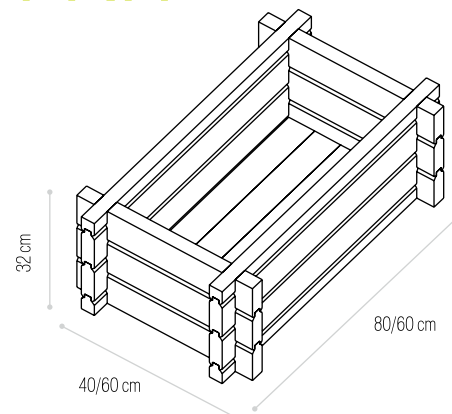

Dimensões (C*L) AUTOCLAVE
Dimensions (L*W) Ref.

70×70cm ✓ **3116**

FLOREIRA EM KIT

FLOREIRA EM KIT

VENDIDO EM
✓ KIT

Dimensões (C*L*A) AUTOCLAVE
Dimensions (L*W*H) Ref.

RETANGULAR
80×40×32cm ✓ **3121**

QUADRADA
60×60×32cm ✓ **3120**