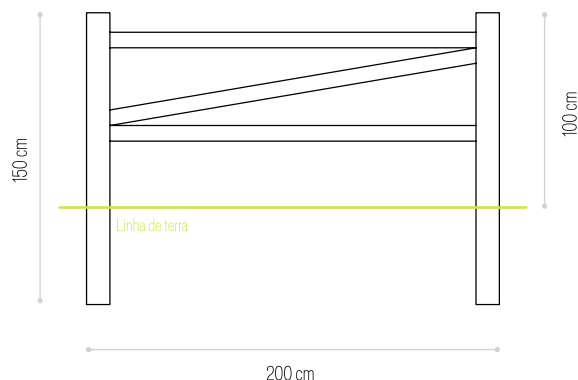

VEDAÇÃO DIAGONAL

VENDIDO EM
KIT

Dimensões (C×A)
Dimensions (L×H)

AUTOCLAVE
Ref.

200×150cm

✓ **3283**

VEDAÇÃO EM TÁBUAS

VEDAÇÃO EM TÁBUAS