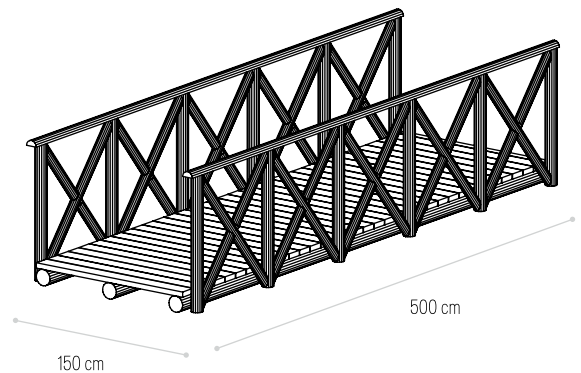

PONTE CURVA PEQUENA

PONTE CURVA PEQUENA

VENDIDO EM
✔ KIT

Dimensões (C×L)
Dimensions (L×W)

AUTOCLAVE
Ref.

250×100cm

✔ **5006**

PONTE RETA EM TRONCOS