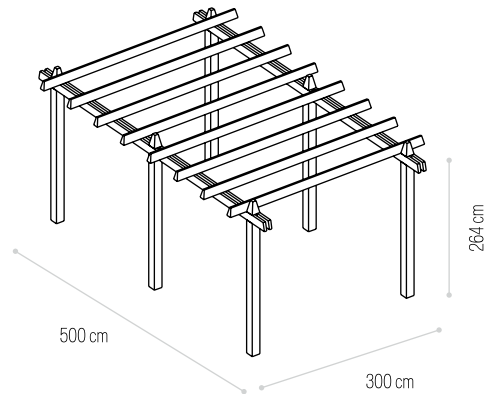

PÉRGULA 05

PÉRGULA 05 BARROTES EM BISEL

VENDIDO EM
KIT

Dimensões (C×L)
Dimensions (L×W)

S/TRATAMENTO
W/O TREATMENT Ref.

AUTOCLAVE
Ref.

500×300cm

PERG5

PERG5TA