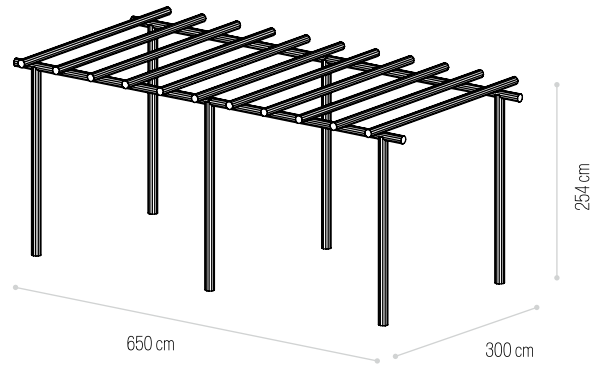

650×300cm

PERG6

PÉRGULA 05

PÉRGULA 05 BARROTES EM BISEL

VENDIDO EM
KIT

Dimensões (C×L)
Dimensions (L×W)

S/TRATAMENTO
W/O TREATMENT Ref.

AUTOCLAVE
Ref.