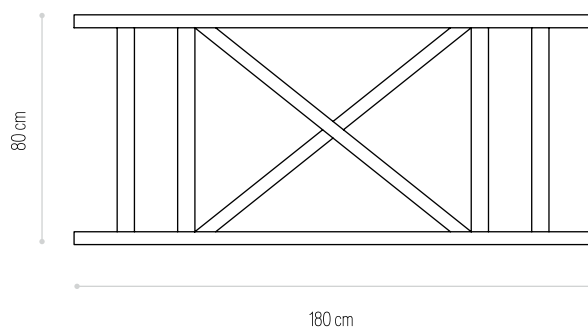

✔ 3061

250×60cm

✔ 3060

GRADE DIREITA

GRADE DIREITA

Dimensões (C×A)
Dimensions (L×H)

180×80cm

AUTOCLAVE
Ref.

✔ **3059**

GRADE TEXANA

GRADE TEXANA

Dimensões (C×A)
Dimensions (L×H)

AUTOCLAVE
Ref.

180×80cm

✓ 3058

VEDAÇÃO DIAGONAL