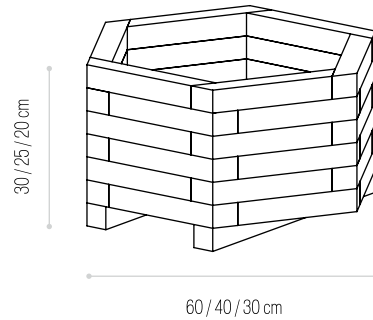

60×40×40cm	✓ 3105
-------------------	---------------

60×30×20cm	✓ 3106
-------------------	---------------

60×20×20cm	✓ 3107
-------------------	---------------

FLOREIRA TRAPÉZIO

FLOREIRA TRAPÉZIO

Dimensões (C×L×A) AUTOCLAVE
Dimensions (L×W×H) Ref.

120×47×40cm ✓ **3115**

100×47×40cm ✓ **3114**

FLOREIRA QUADRADA

FLOREIRA QUADRADA

Dimensões (C×L×A) AUTOCLAVE
Dimensions (L×W×H) Ref.

GRANDE
60×60×25cm ✓ **3108**

MÉDIA
40×40×20cm ✓ **3109**

PEQUENA
30×30×20cm ✓ **3110**

FLOREIRA HEXAGONAL

FLOREIRA HEXAGONAL

Dimensões (L×A) AUTOCLAVE
Dimensions (W×H) Ref.

GRANDE
60×30cm ✓ **3111**

MÉDIA
40×25cm ✓ **3112**

PEQUENA
30×20cm ✓ **3113**

FLOREIRA DE CANTO

FLOREIRA CANTO