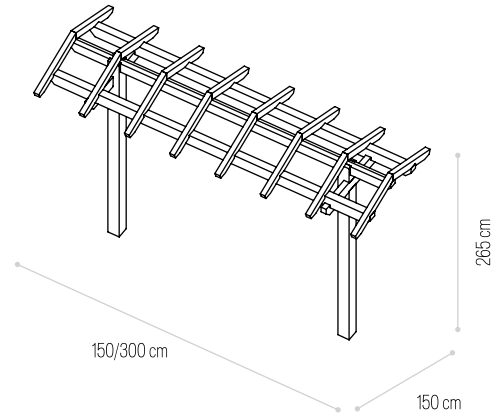

TELHEIRO 07

TELHEIRO 07
2 ÁGUAS 2 PENDING

VENDIDO EM
KIT

Dimensões (C×L) Dimensions (L×W)	S/TRATAMENTO W/O TREATMENT Ref.	AUTOCLAVE Ref.

150×150cm	✔ TELT7A	✔ TELT7ATA

300×150cm	✔ TELT7B	✔ TELT7BTA