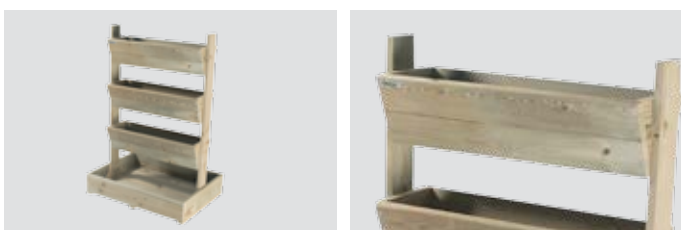

MINI HORTA ESCADA

VENDIDO EM
 KIT

Dimensões (C*L*A)
 Dimensions (L*W*H)

AUTOCLAVE
 Ref.

32*49*120cm

 **3254**

MINI HORTA PRATELEIRA

MINI HORTA PRATELEIRA