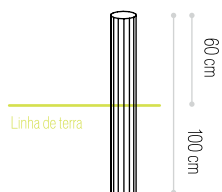

VENDIDO EM
KIT

Dimensões (C×L×A)
Dimensions (L×W×H)

AUTOCLAVE
Ref.

200x15x2,5cm

✓ **3122**

DELIMITADOR EM PINOS

DELIMITAÇÃO EM PINOS

VENDIDO EM
KIT