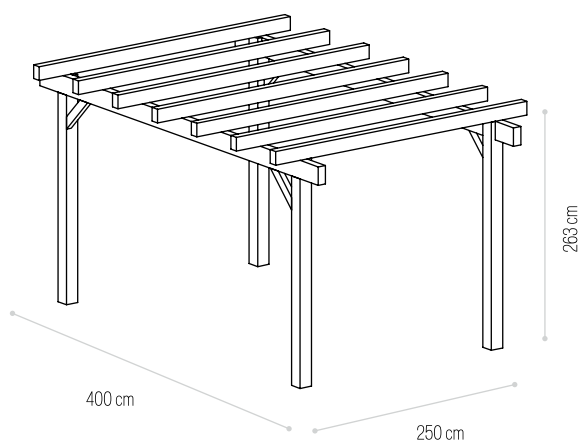

VENDIDO EM
KIT

Dimensões (C×L)
Dimensions (L×W)

S/TRATAMENTO
W/O TREATMENT Ref.

AUTOCLAVE
Ref.

400×400cm

✔ TELT1

✔ TELT1TA

PÉRGULA 01