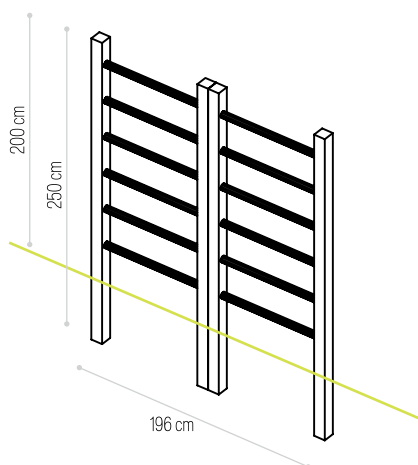

ESPALDAR DUPLO

ESPALDAR DUPLO

VENDIDO EM
KIT

Dimensões (C×L)
Dimensions (L×W)

AUTOCLAVE
Ref.

250×196cm

✓ **CM-1004**