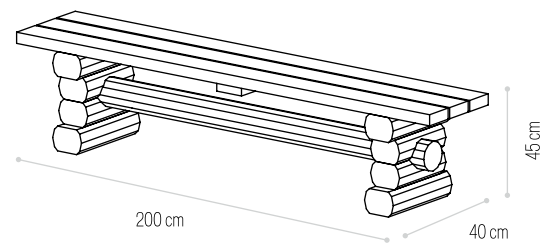

BANCO MONTANHA S/ COSTAS

BANCO MONTANHA S/ COSTAS

VENDIDO EM
KIT

Dimensões (C×L) Dimensions (L×W)	AUTOCLAVE Ref.	THERMOWOOD Ref.	PINTADO PAINTED Ref.

200×40cm

✓ **3016**

⊗

⊗