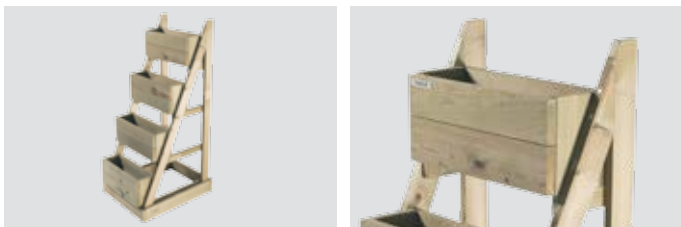

AUTOCLAVE
Ref.

GRANDE

87*87*170cm

✓ 3224

PEQUENA

60*60*103cm

✓ 3257

MINI HORTA ESCADA