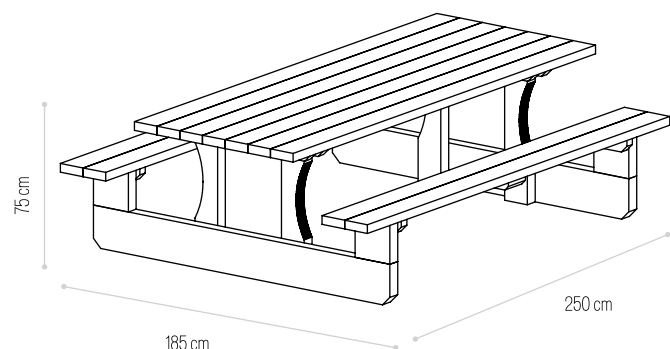

MESA CAMPONESA

MESA CAMPONESA

VENDIDO EM
KIT

Dimensões (C*L*A) Dimensions (L*W*H)	AUTOCLAVE Ref.	THERMOWOOD Ref.	PINTADO PAINTED Ref.
250*185*75cm	✔ 3162	⊗	⊗