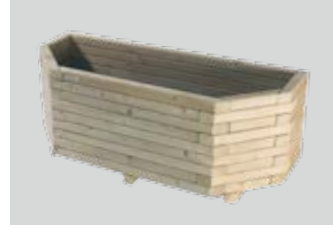

FLOREIRA TRAPÉZIO

FLOREIRA TRAPÉZIO

Dimensões (C×L×A) AUTOCLAVE
Dimensions (L×W×H) Ref.

120×47×40cm ✓ **3115**

100×47×40cm ✓ **3114**