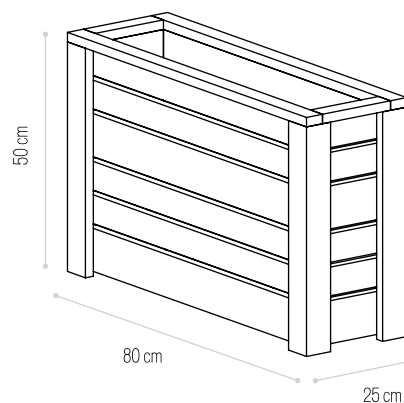

FLOREIRA QUADRADA

PÁG. 38

FLOREIRA URBANA

FLOREIRA URBANA

Dimensões (C*L*A) AUTOCLAVE
Dimensions (L*W*H) Ref.

150*50*54cm ✓ **3119**

100*50*54cm ✓ **3118**

50*50*54cm ✓ **3117**

FLOREIRA LISBOA

FLOREIRA MARROCOS

FLOREIRA LISBOA

Dimensões (C*L*A) AUTOCLAVE
Dimensions (L*W*H) Ref.

100*40*42cm ✓ **3260**

FLOREIRA MARROCOS

Dimensões (C*L*A) AUTOCLAVE
Dimensions (L*W*H) Ref.

80*25*50cm ✓ **3259**