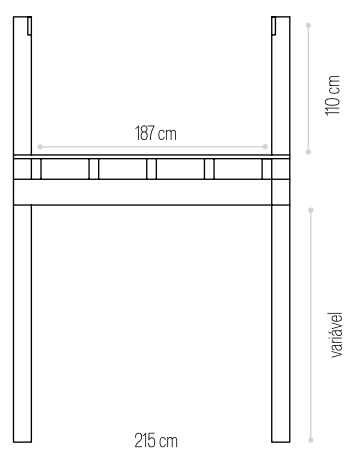

PASSADIÇO RAMALHA

Ref. **PASRAMALHA**