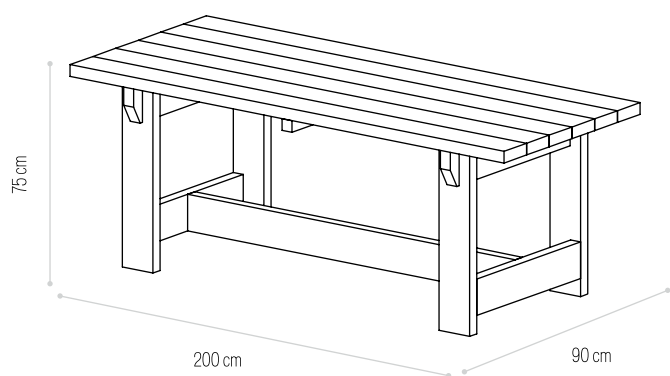

MESA MERENDAS