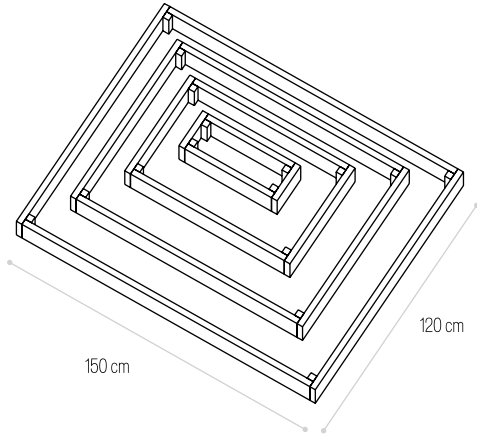

MINI HORTA CENTRO

MINI HORTA DEGRAUS CENTRO

VENDIDO EM
KIT

Dimensões (C×L)
Dimensions (L×W)

AUTOCLAVE
Ref.

150×120cm

✓ **3226**