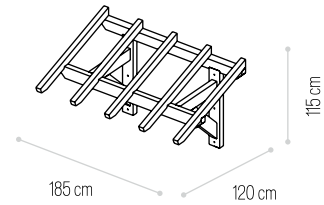

TELHEIRO 08

TELHEIRO 08
1 ÁGUA 1 PENDING

VENDIDO EM
KIT

Dimensões (C×L) Dimensions (L×W)	S/TRATAMENTO W/O TREATMENT Ref.	AUTOCLAVE Ref.

185×120cm	✔ TELT8	✔ TELT8TA