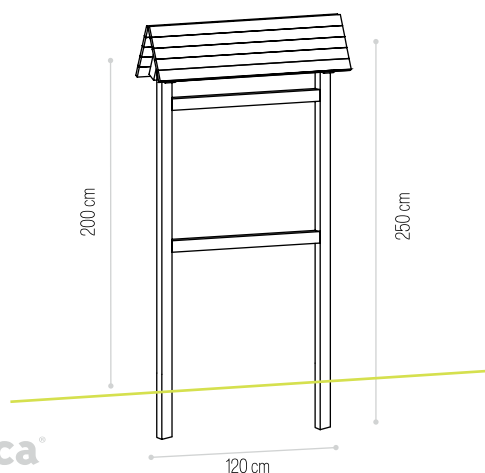

Dimensões (C×L)
Dimensions (L×W)

AUTOCLAVE
Ref.

120×140cm

✓ **8016**

PAINEL DE COBERTURA

PAINEL DE COBERTURA

VENDIDO EM
Ø KIT

Dimensões (C×L)
Dimensions (L×W)