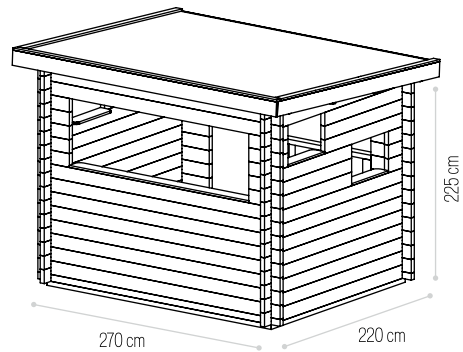

OBSERVATÓRIO DE AVES MINHO

Ref. **OBSMINHO**