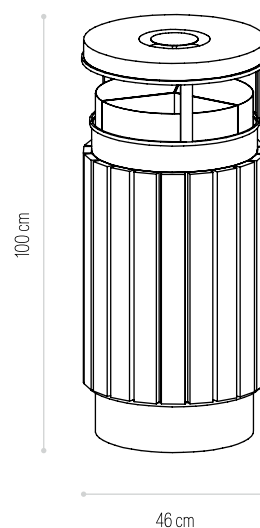

VENDIDO EM
 KIT

Dimensões (C*L*A)
 Dimensions (L*W*H)

AUTOCLAVE
 Ref.

51*49*120cm

 **3252**

MINI HORTA VERTICAL

MINI HORTA VERTICAL

Dimensões (L*A)
 Dimensions (W*H)

PAPELEIRA ECOPONTO

PAPELEIRA ECOPONTO

Dimensões (L*A)
Dimensions (W*H)

46x100cm

AUTOCLAVE
Ref.

✓ **3303**

THERMOWOOD
Ref.

✓ **3303TW**