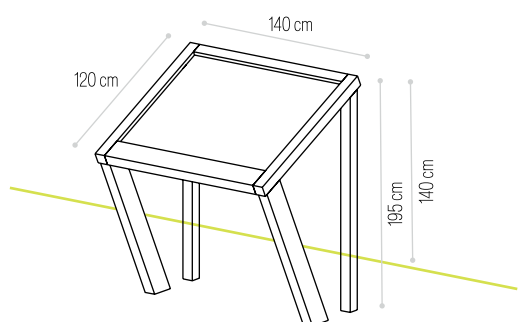

MESA DE LEITURA

VENDIDO EM
Ø KIT

Dimensões (C×L)
Dimensions (L×W)

AUTOCLAVE
Ref.

120×140cm

✓ **8016**