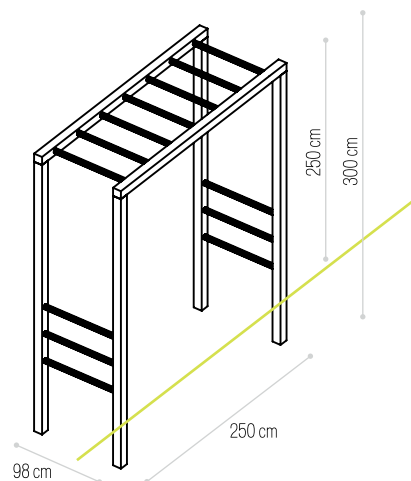

Dimensões (C×L)
Dimensions (L×W)

AUTOCLAVE
Ref.

250×196cm

✓ **CM-1004**

ESPALDAR HORIZONTAL

ESPALDAR HORIZONTAL

VENDIDO EM
KIT

Dimensões (C×L)
Dimensions (L×W)