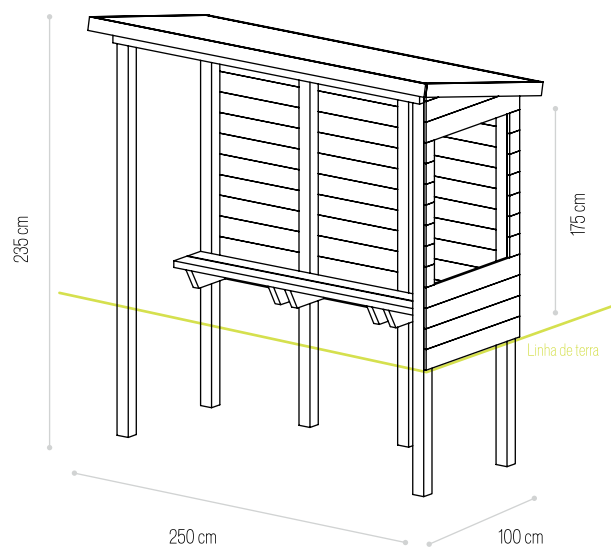

ABRIGO DE AUTOCARROS

ABRIGO
DE AUTOCARROS

VENDIDO EM
KIT

Dimensões (C×L×A)
Dimensions (L×W×H)

AUTOCLAVE
Ref.

250×100×235cm

✔ TELT21TA