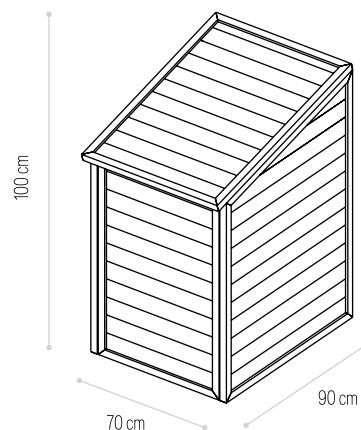

CAIXA DE COMPOSTAGEM

CAIXA DE COMPOSTAGEM

VENDIDO EM
Ø KIT

Dimensões (C×L×A) Dimensions (L×W×H)	AUTOCLAVE Ref.	THERMOWOOD Ref.	PINTADO PAINTED Ref.

100×100×100cm

☒ **3128**