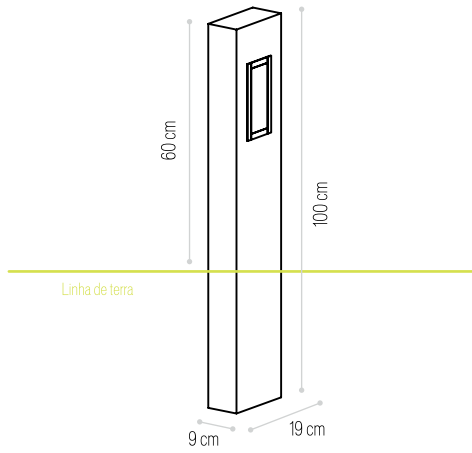

Dimensões (C×L×A) AUTOCLAVE
Dimensions (L×W×H) Ref.

125×14×14cm ✓ **3211**

CINZEIRO

VENDIDO EM
KIT

Altura variável AUTOCLAVE
Altura variável Ref.

10/15/20cm ✓ **3212**

CINZEIRO

LUMINÁRIA EM PILAR