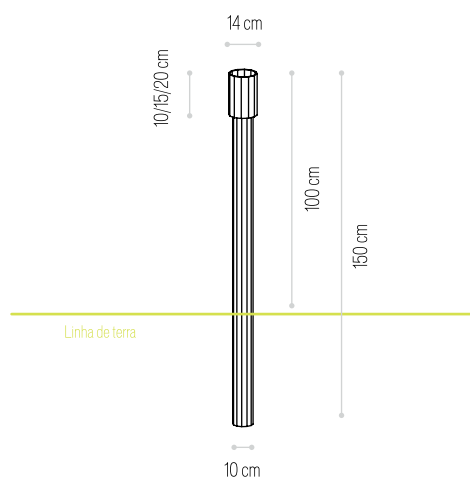

Dimensões (C×L×A) AUTOCLAVE
Dimensions (L×W×H) Ref.

125×14×14cm ✓ **3211**

CINZEIRO

VENDIDO EM
KIT

Altura variável AUTOCLAVE
Altura variável Ref.

10/15/20cm ✓ **3212**

CINZEIRO

LUMINÁRIA EM PILAR

LUMINÁRIA EM PILAR

VENDIDO EM
☑ KIT

Dimensões (C×L×A) AUTOCLAVE
Dimensions (L×W×H) Ref.

125×19×9cm ☑ **3271**

LUMINÁRIA EM POSTE

LUMINÁRIA EM POSTE

VENDIDO EM
☑ KIT

Dimensões (C×L×A) AUTOCLAVE
Dimensions (L×W×H) Ref.