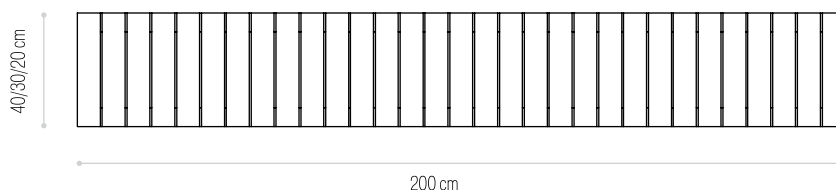

CERCADURA 1/2 TRONCOS

CERCADURA 1/2 POSTES Ø 6CM

Dimensões (C×A)
Dimensions (L×H)

AUTOCLAVE
Ref.

GRANDE
200×40cm 3070

MÉDIA
200×30cm 3069

PEQUENA
200×20cm 3068

SULIPAS