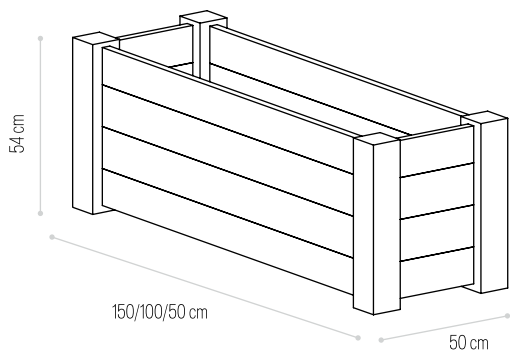

FLOREIRA URBANA

FLOREIRA URBANA

Dimensões (C*L*A) AUTOCLAVE
Dimensions (L*W*H) Ref.

150*50*54cm ✓ **3119**

100*50*54cm ✓ **3118**

50*50*54cm ✓ **3117**