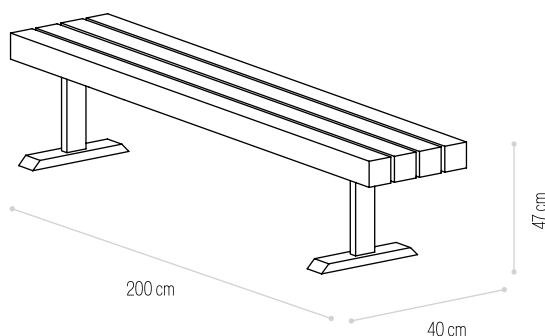

BANCO INGLÊS

BANCO INGLÊS

VENDIDO EM

☑ KIT

Dimensões (C*L) Dimensions (L*W)	AUTOCLAVE Ref.	THERMOWOOD Ref.	PINTADO PAINTED Ref.

200×40cm	☑ 3234	⊗	☑ 3234 P