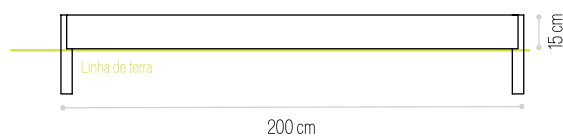

LANCIL EM TÁBUAS

LANCIL EM POSTES Ø 12CM

VENDIDO EM
KIT

Dimensões (C)
Dimensions (L)

AUTOCLAVE
Ref.

200x12cm

✓ **3175**