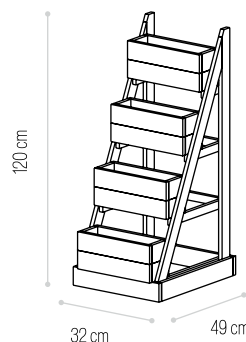

BASE PIRÂMIDE MORANGOS

Dimensões (C×L) Dimensions (L×W)	AUTOCLAVE Ref.
GRANDE 87×87cm	✓ 3224BASE
PEQUENA 60×60cm	✓ 3257BASE

PIRÂMIDE MORANGOS

PIRÂMIDE MORANGOS

VENDIDO EM
Ø KIT

Dimensões (C*L*A)
Dimensions (L*W*H)

MINI HORTA ESCADA

VENDIDO EM
 KIT

Dimensões (C*L*A)
 Dimensions (L*W*H)

AUTOCLAVE
 Ref.

32*49*120cm

 **3254**

MINI HORTA PRATELEIRA

MINI HORTA PRATELEIRA

VENDIDO EM
 KIT

Dimensões (C*L*A)
 Dimensions (L*W*H)

AUTOCLAVE
 Ref.

51*49*120cm

 **3252**

MINI HORTA VERTICAL

MINI HORTA VERTICAL

Dimensões (L*A)
 Dimensions (W*H)