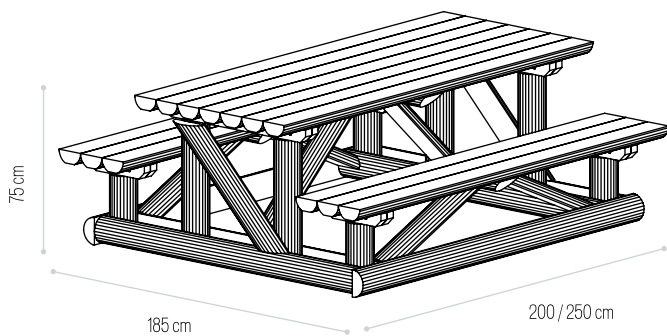

MESA 1/2 TRONCO

MESA 1/2 TRONCO

VENDIDO EM KIT

Dimensões (C×L×A) Dimensions (L×W×H)	AUTOCLAVE Ref.	THERMOWOOD Ref.	PINTADO PAINTED Ref.
GRANDE 250×185×75cm	☒ 3002	☐	☐
PEQUENA 200×185×75cm	☒ 3003	☐	☐