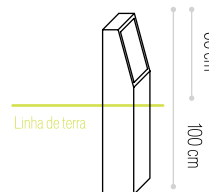

DELIMITADOR REFLETOR

DELIMITADOR REFLETOR

Dimensões (C×L×A)
Dimensions (L×W×H)

AUTOCLAVE
Ref.

100×19×14cm 3297